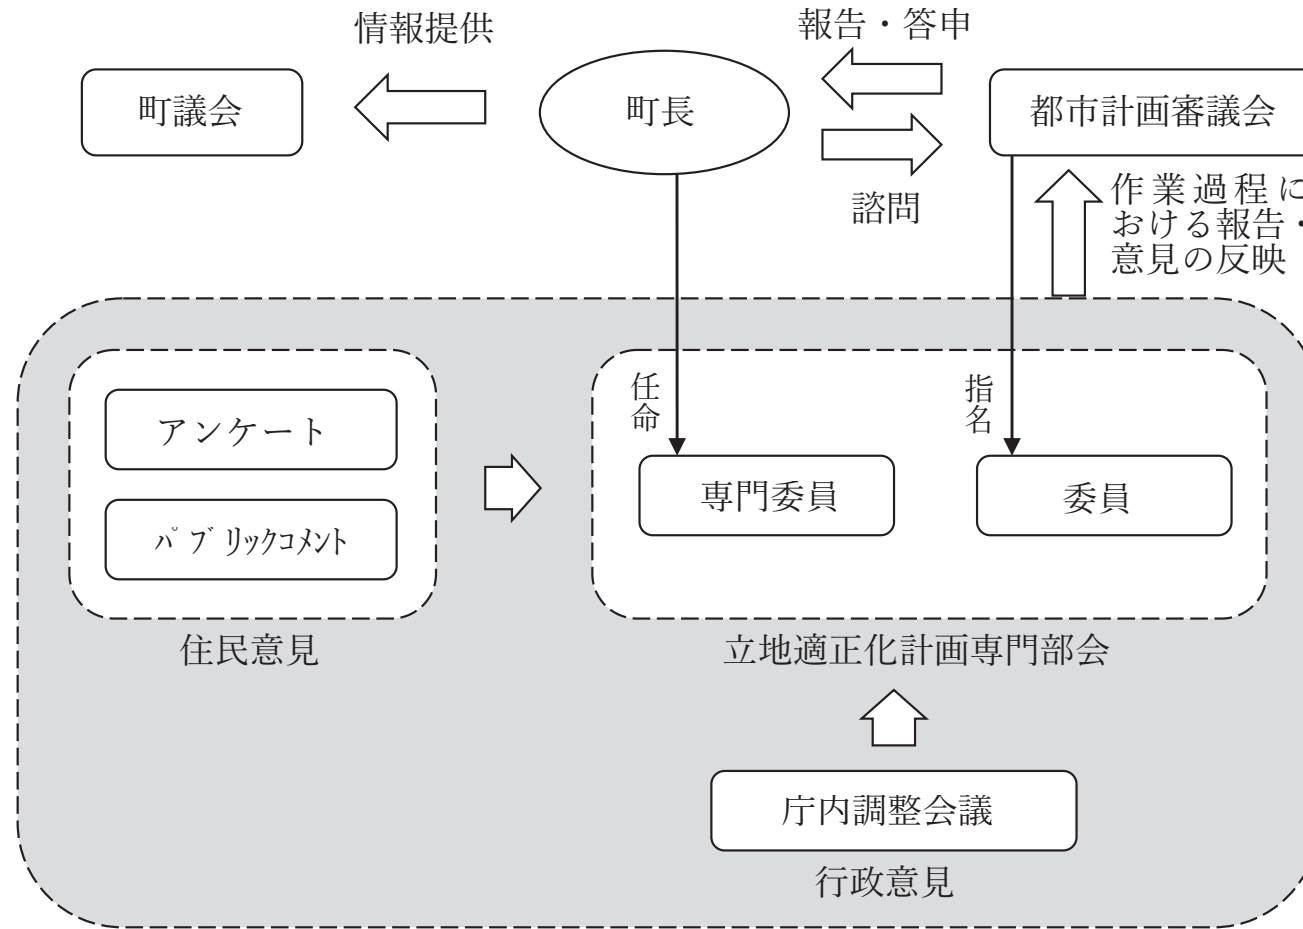

立地適正化計画策定の進め方

(世羅町立地適正化計画策定の体制)

立地適正化計画策定に係る調査・審議

世羅町都市計画審議会	都市計画法に規定する組織 都市計画に関する事項を調査・審議する
世羅町都市計画審議会 立地適正化計画専門部会	都市計画審議会の専門部会 学識経験者、商業、交通、関係団体の代表者、都市計画審議会委員、関係行政機関等で構成 立地適正化計画の策定に関する事項を調査・審議する