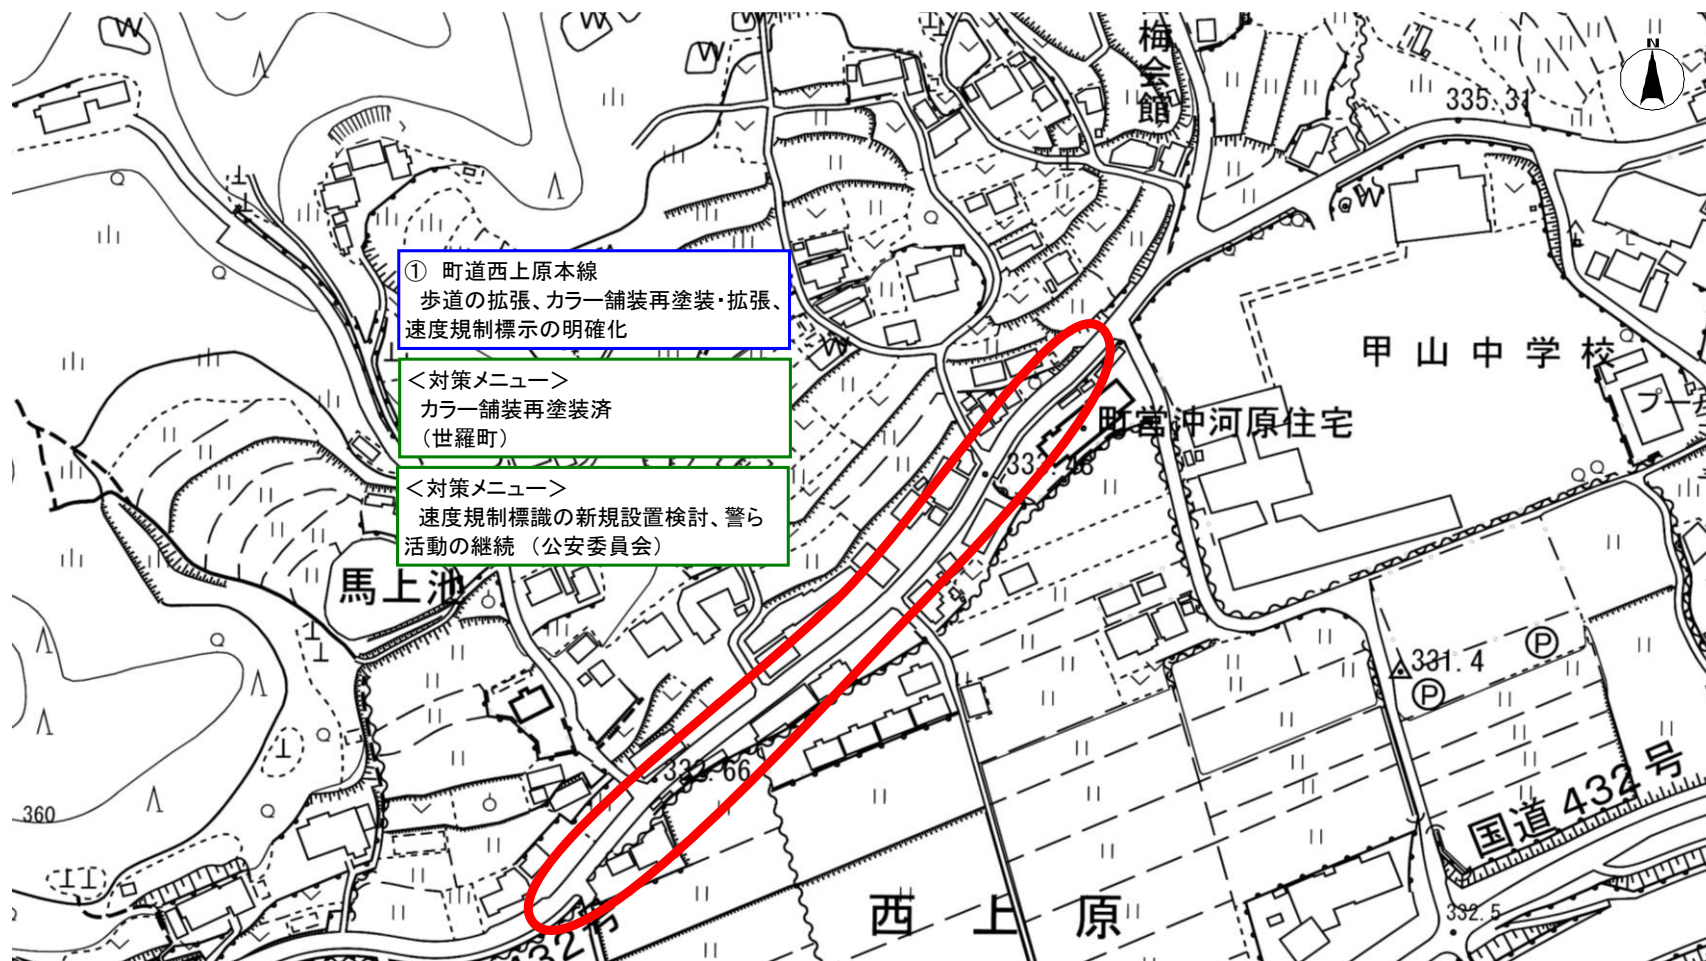

小学校 通学路対策箇所図

【対策検討メンバー】世羅警察署、広島県東部建設事務所三原支所、世羅町教育委員会、甲山小学校、世羅町

No.1

小学校 通学路対策箇所図

【対策検討メンバー】世羅警察署、広島県東部建設事務所三原支所、世羅町教育委員会、甲山小学校、世羅町

No.2~No.3