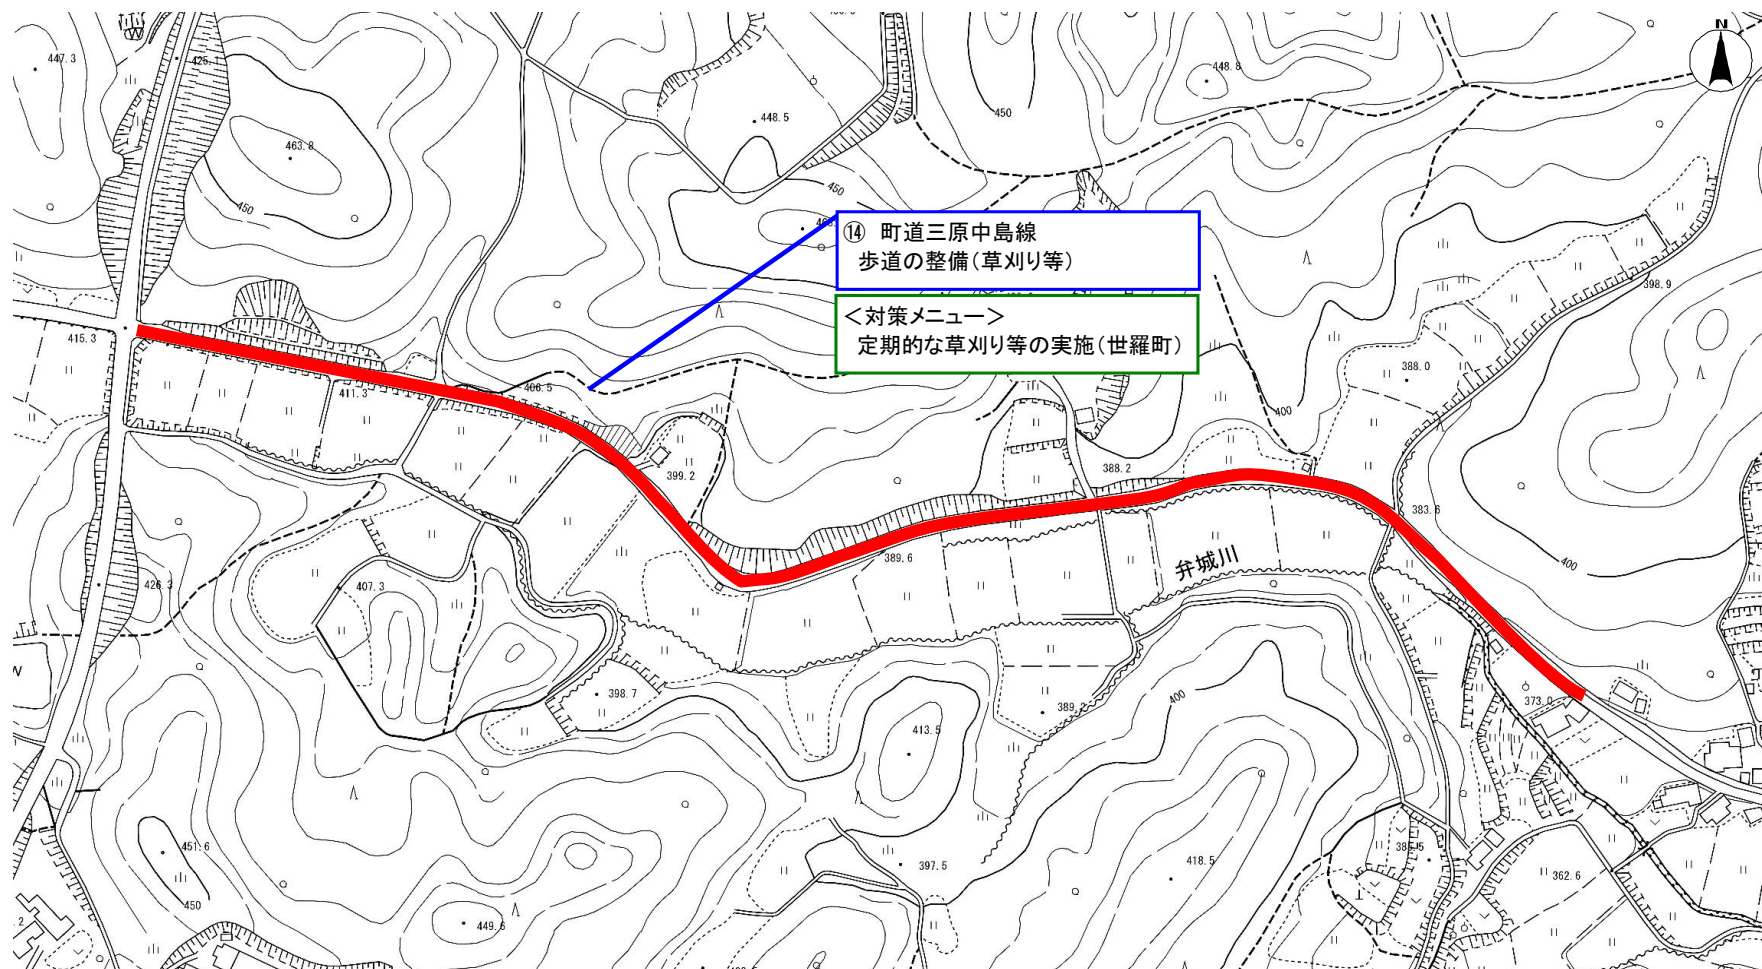

中学校 通学路対策箇所図

【対策検討メンバー】世羅警察署、広島県東部建設事務所三原支所、世羅町教育委員会、世羅中学校、世羅町

No.9、No.10、No.11

中学校 通学路対策箇所図

【対策検討メンバー】世羅警察署、広島県東部建設事務所三原支所、世羅町教育委員会、世羅中学校、世羅町

No.12、No.13

中学校 通学路対策箇所図

【対策検討メンバー】世羅警察署、広島県東部建設事務所三原支所、世羅町教育委員会、世羅中学校、世羅町

No.14

中学校 通学路対策箇所図

【対策検討メンバー】世羅警察署、広島県東部建設事務所三原支所、世羅町教育委員会、世羅中学校、世羅町

No.15