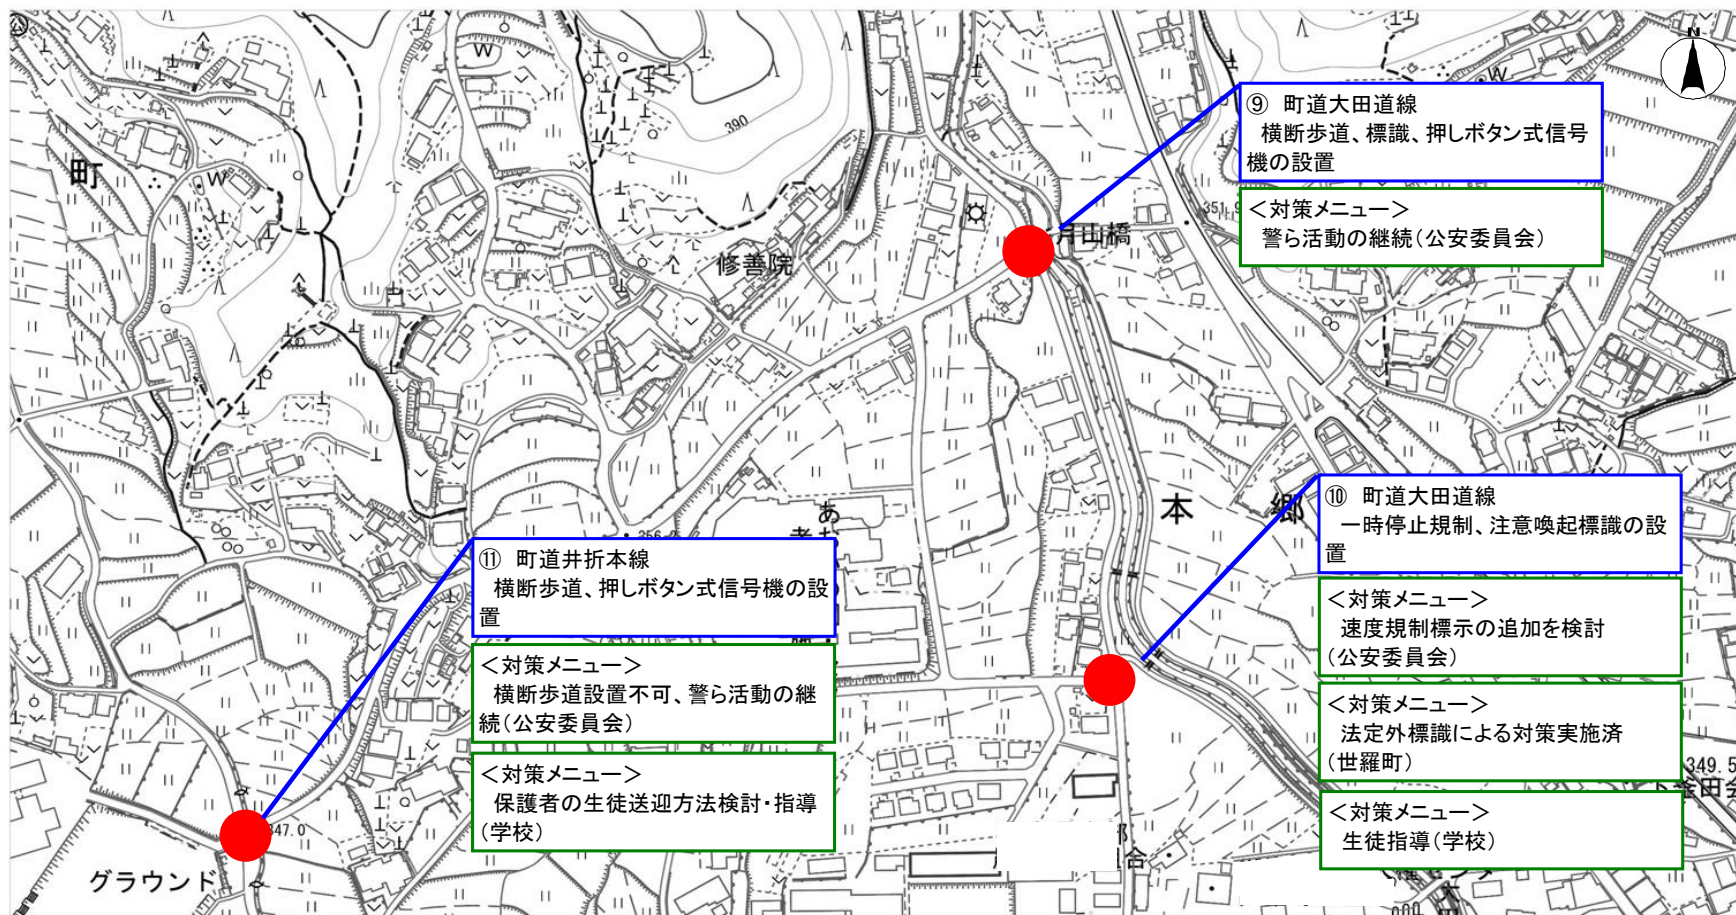

中学校 通学路対策箇所図

【対策検討メンバー】世羅警察署、広島県東部建設事務所三原支所、世羅町教育委員会、世羅中学校、世羅町

No.9、No.10、No.11

中学校 通学路対策箇所図

【対策検討メンバー】世羅警察署、広島県東部建設事務所三原支所、世羅町教育委員会、世羅中学校、世羅町

No.12、No.13

中学校 通学路対策箇所図

【対策検討メンバー】世羅警察署、広島県東部建設事務所三原支所、世羅町教育委員会、世羅中学校、世羅町

No.14

中学校 通学路対策箇所図

【対策検討メンバー】世羅警察署、広島県東部建設事務所三原支所、世羅町教育委員会、世羅中学校、世羅町

No.15