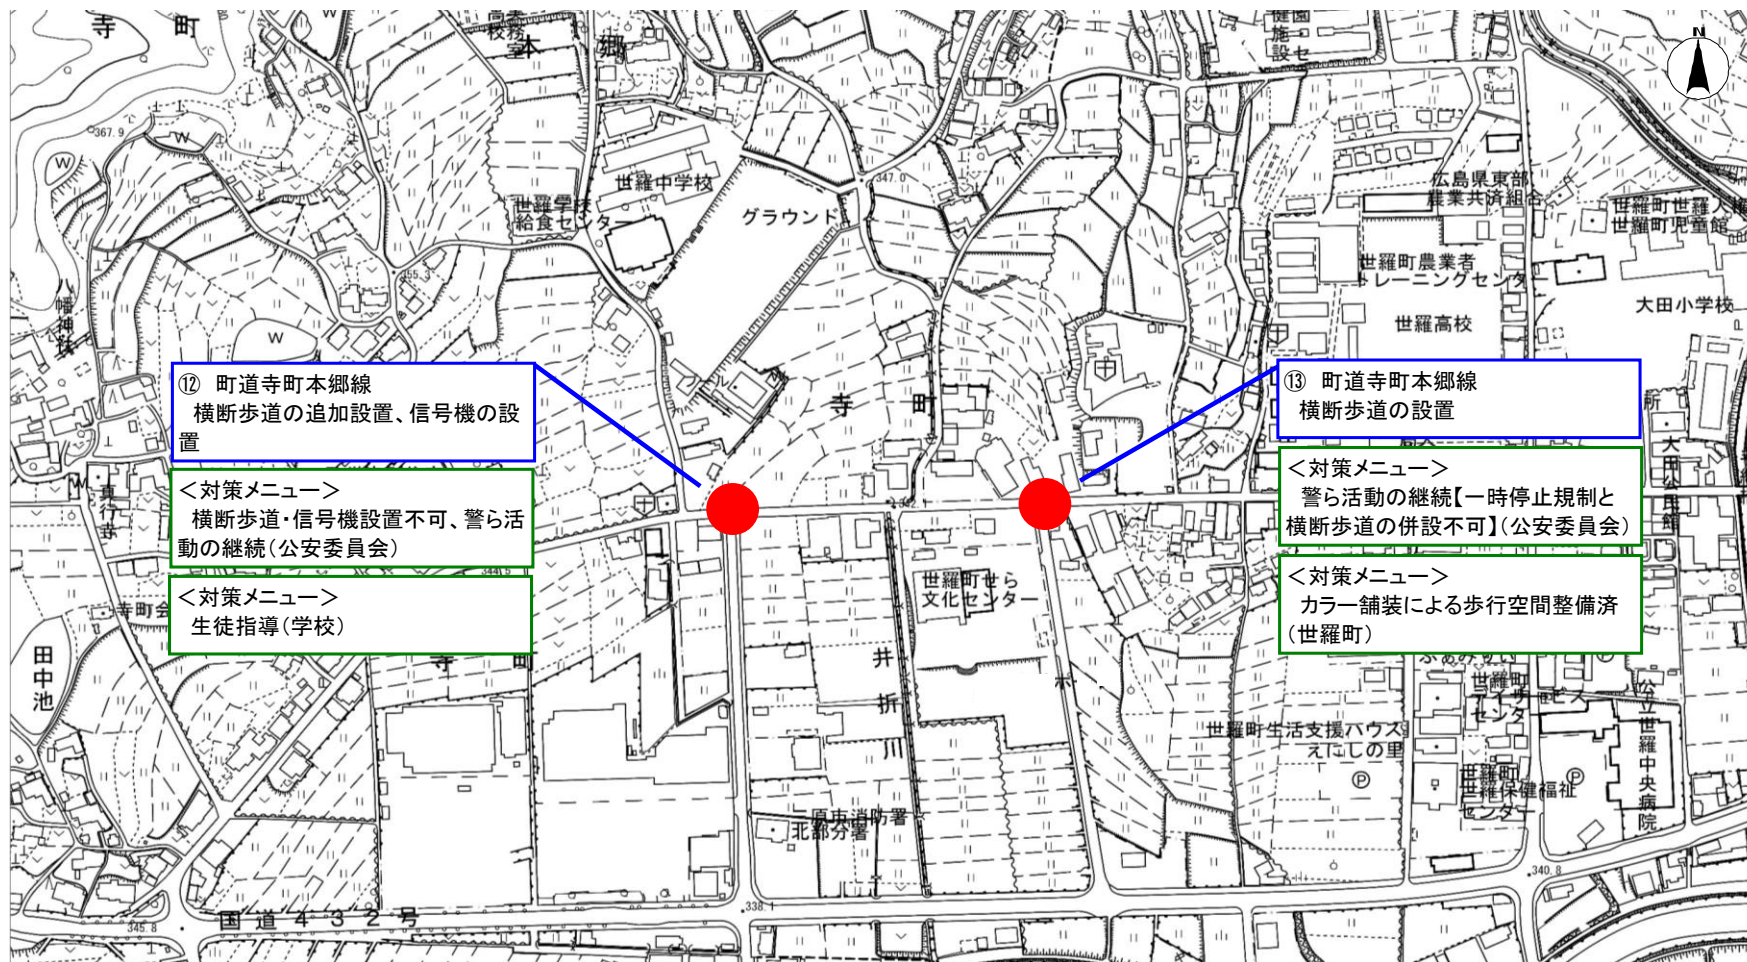

中学校 通学路対策箇所図

【対策検討メンバー】世羅警察署、広島県東部建設事務所三原支所、世羅町教育委員会、世羅中学校、世羅町

No.9、No.10、No.11

中学校 通学路対策箇所図

【対策検討メンバー】世羅警察署、広島県東部建設事務所三原支所、世羅町教育委員会、世羅中学校、世羅町

No.12、No.13

中学校 通学路対策箇所図

【対策検討メンバー】世羅警察署、広島県東部建設事務所三原支所、世羅町教育委員会、世羅中学校、世羅町

No.14

中学校 通学路対策箇所図

【対策検討メンバー】世羅警察署、広島県東部建設事務所三原支所、世羅町教育委員会、世羅中学校、世羅町

No.15