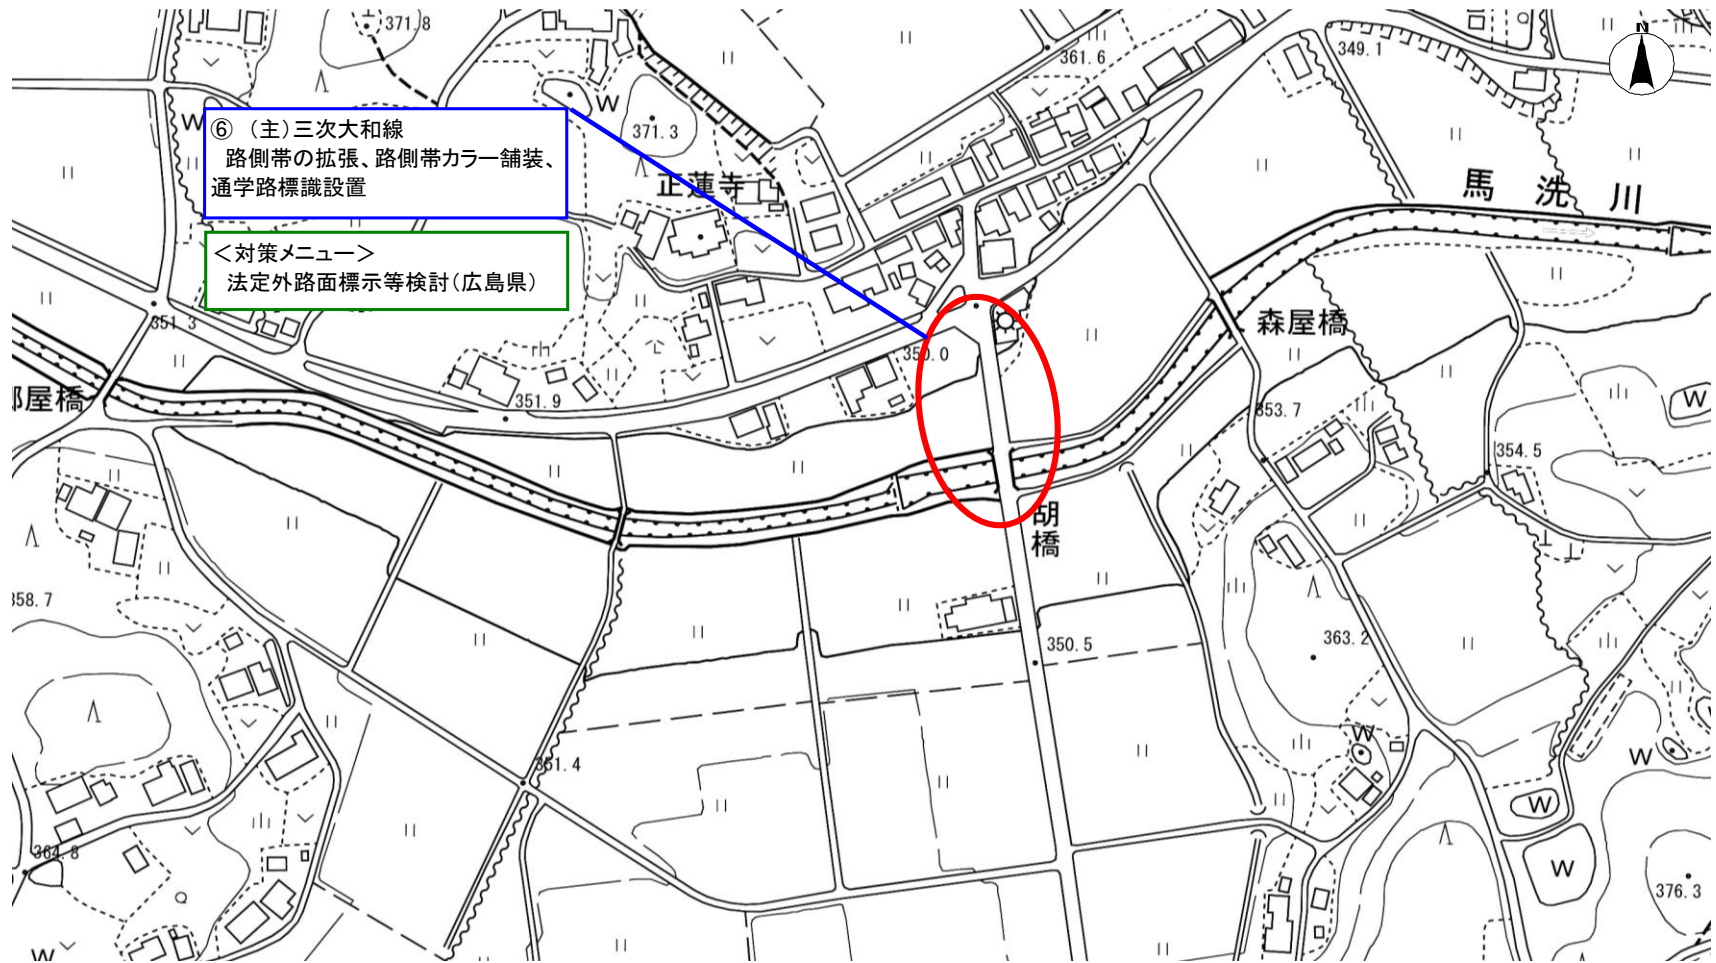

# 小学校 通学路対策箇所図

【対策検討メンバー】世羅警察署、広島県東部建設事務所三原支所、世羅町教育委員会、せらにし小学校、世羅町

No.6

# 小学校 通学路対策箇所図

【対策検討メンバー】世羅警察署、広島県東部建設事務所三原支所、世羅町教育委員会、せらにし小学校、世羅町

No.7