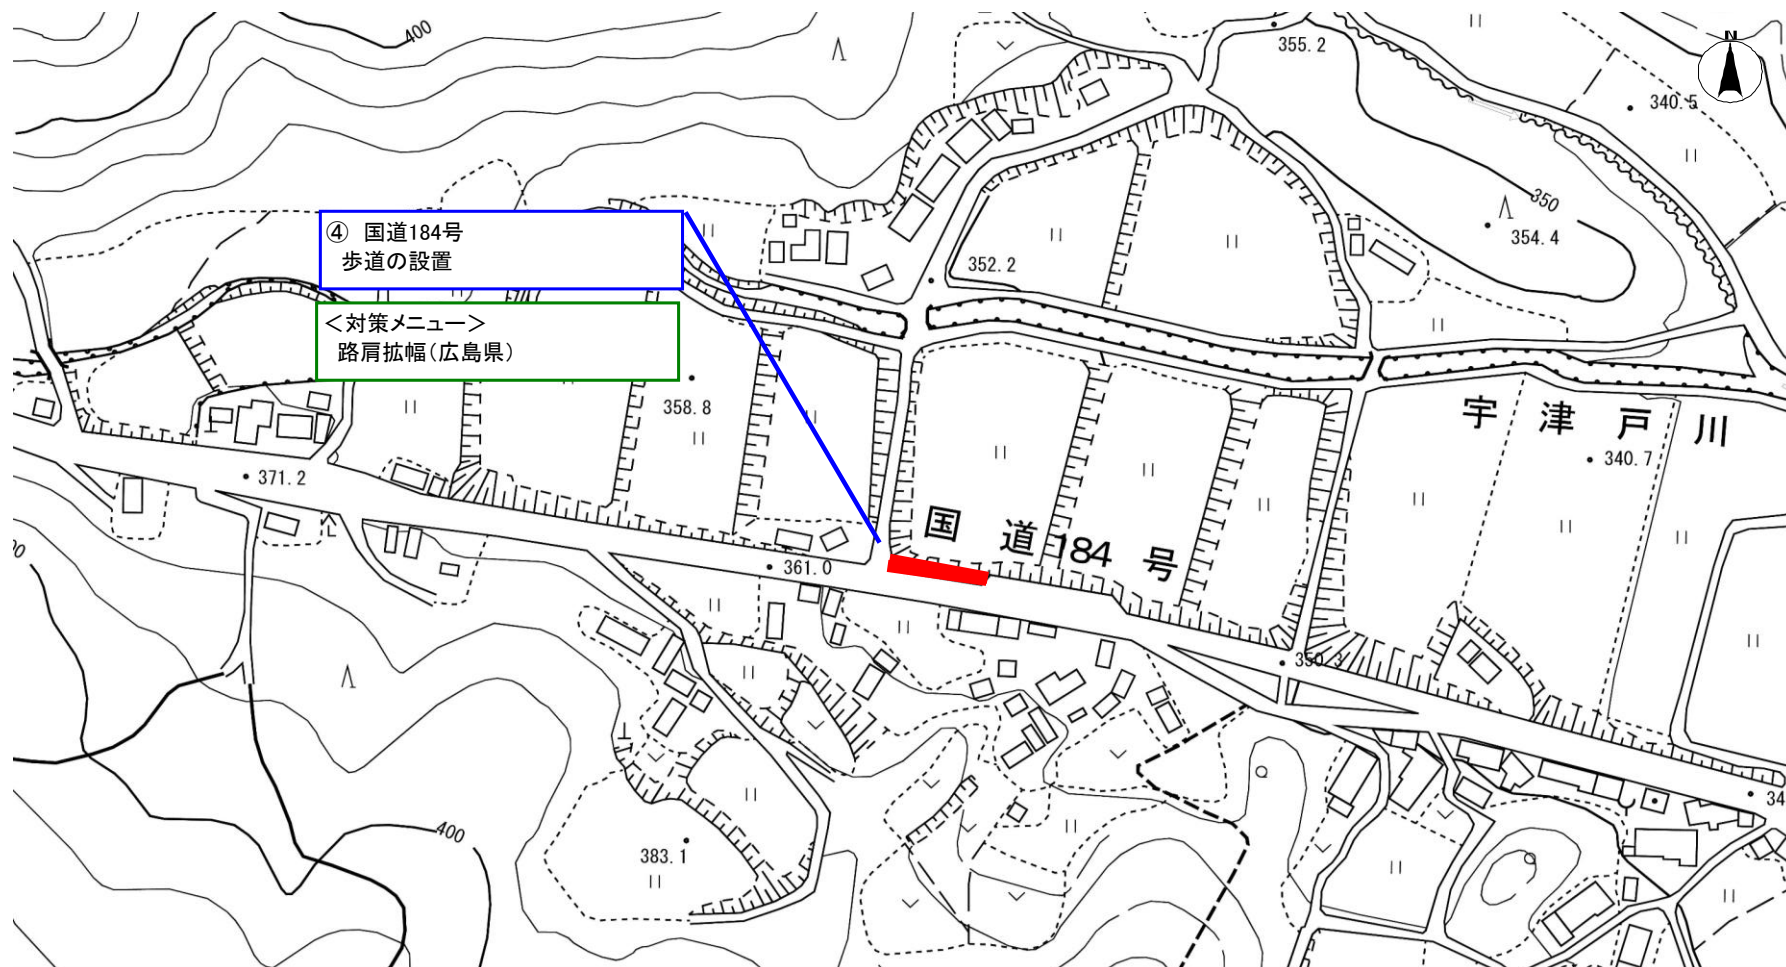

小学校 通学路対策箇所図

【対策検討メンバー】世羅警察署、広島県東部建設事務所三原支所、世羅町教育委員会、せらひがし小学校、世羅町

No.4

小学校 通学路対策箇所図

【対策検討メンバー】世羅警察署、広島県東部建設事務所三原支所、世羅町教育委員会、せらひがし小学校、世羅町

No.5