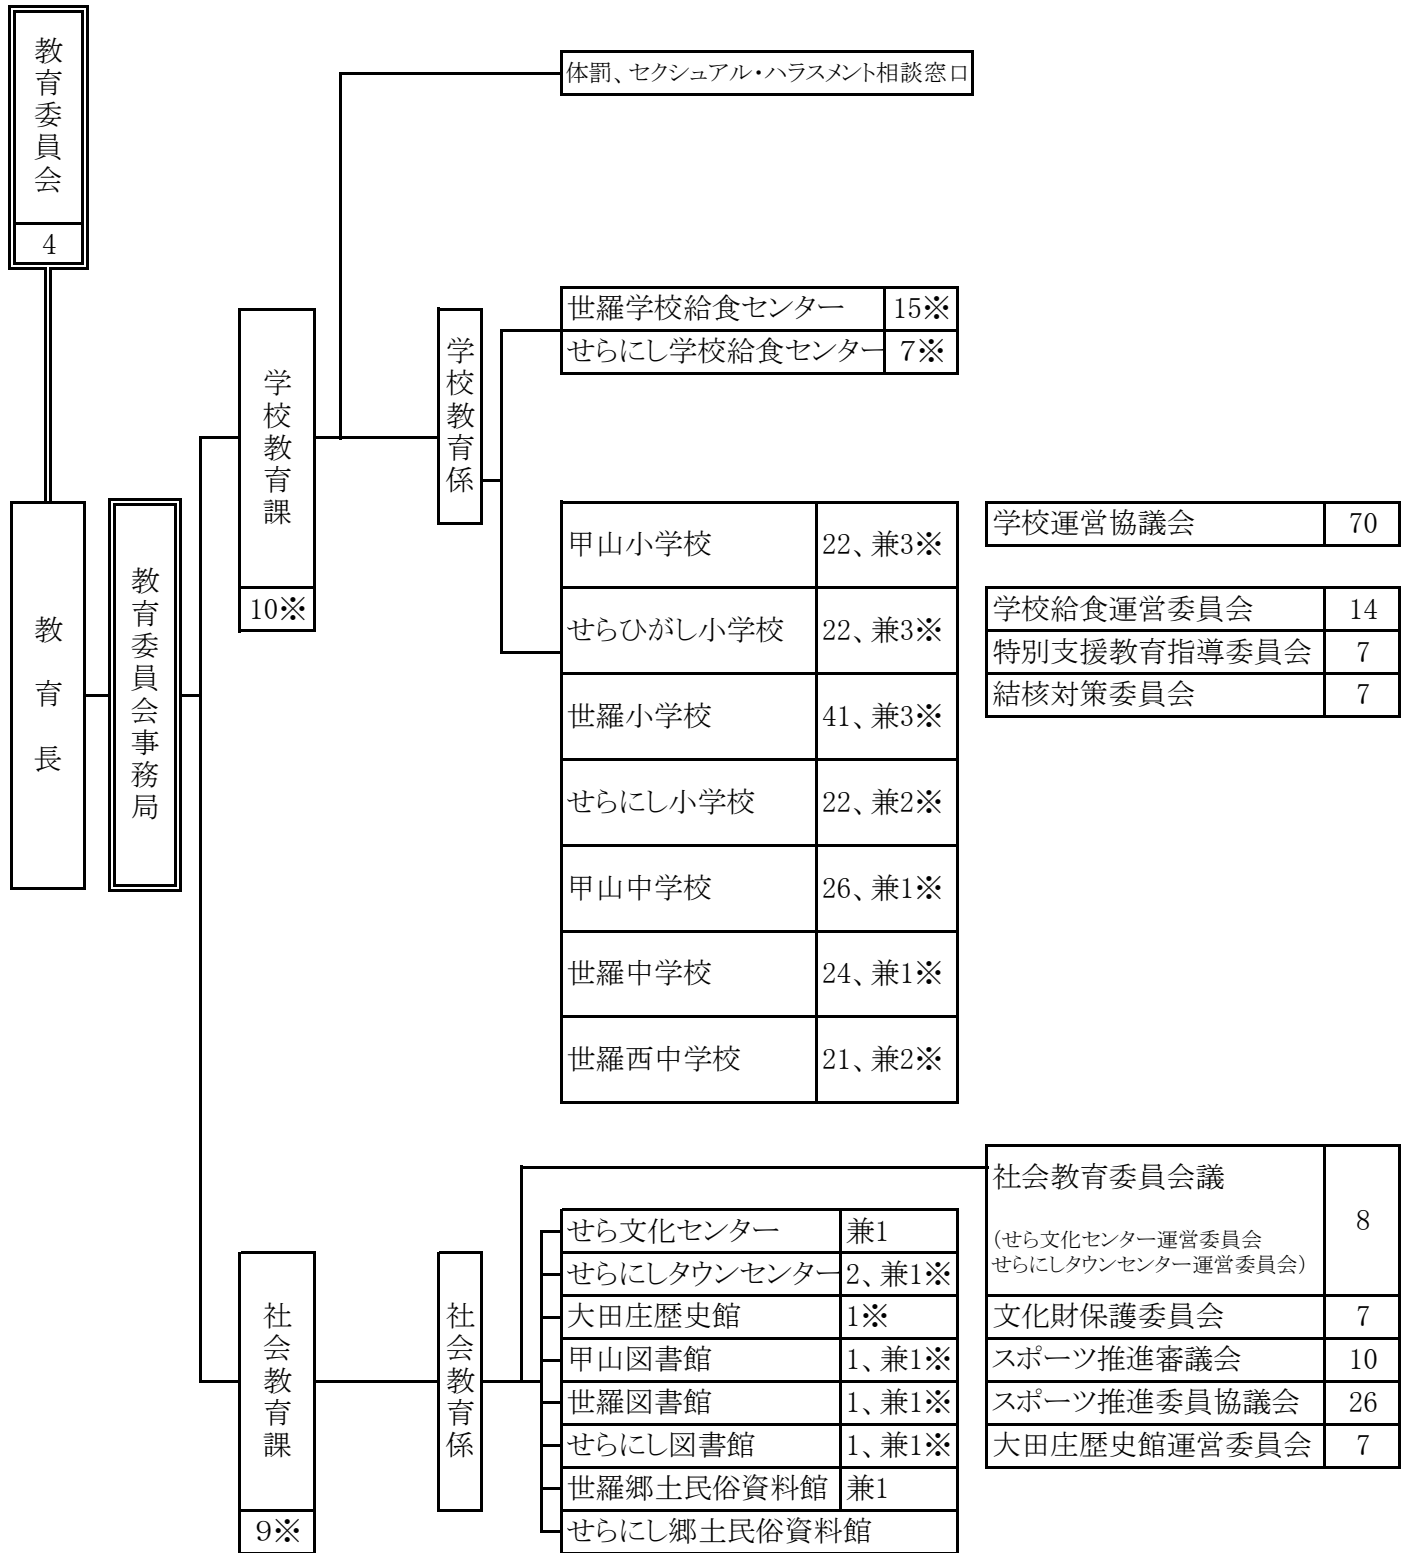

# 世羅町教育委員会の行政組織図

◇数字は委員数、職員数を示す。

※印は臨時的任用職員(県費)と会計年度任用職員(県費、町費)を含む。