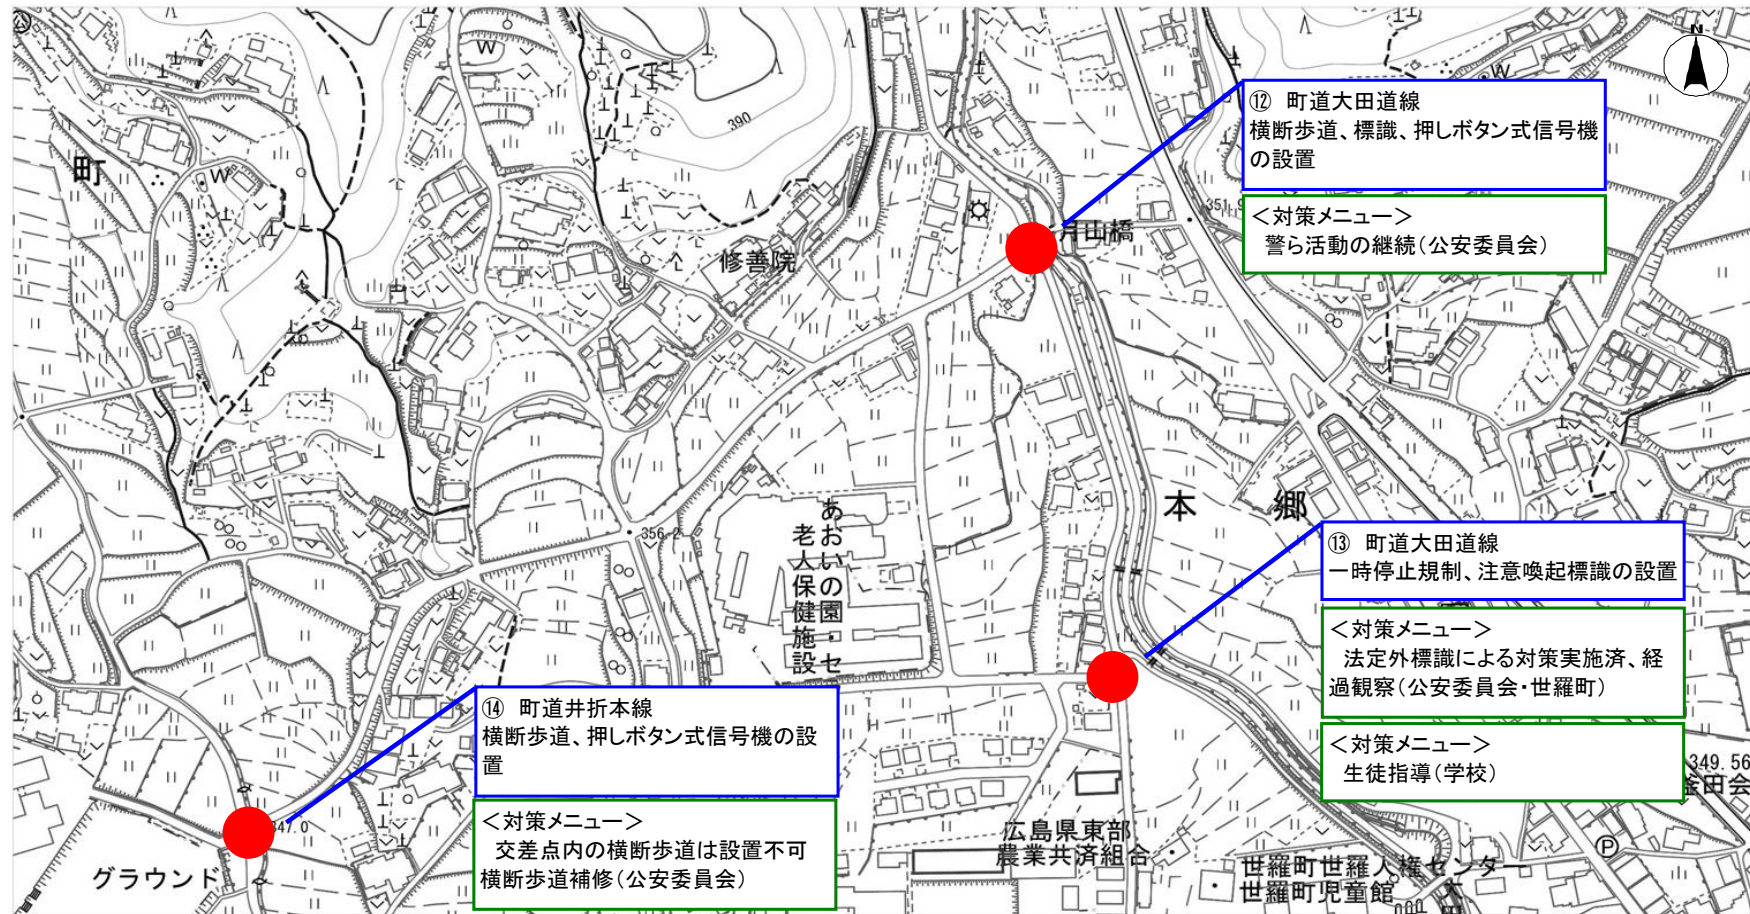

# 中学校 通学路対策箇所図

【対策検討メンバー】世羅警察署、広島県東部建設事務所三原支所、世羅町教育委員会、世羅中学校、世羅町

No.12、No.13、No.14

# 中学校 通学路対策箇所図

【対策検討メンバー】世羅警察署、広島県東部建設事務所三原支所、世羅町教育委員会、世羅中学校、世羅町

No.15、No.16

# 中学校 通学路対策箇所図

【対策検討メンバー】世羅警察署、広島県東部建設事務所三原支所、世羅町教育委員会、世羅中学校、世羅町

No17

# 中学校 通学路対策箇所図

【対策検討メンバー】世羅警察署、広島県東部建設事務所三原支所、世羅町教育委員会、世羅中学校、世羅町

No.18