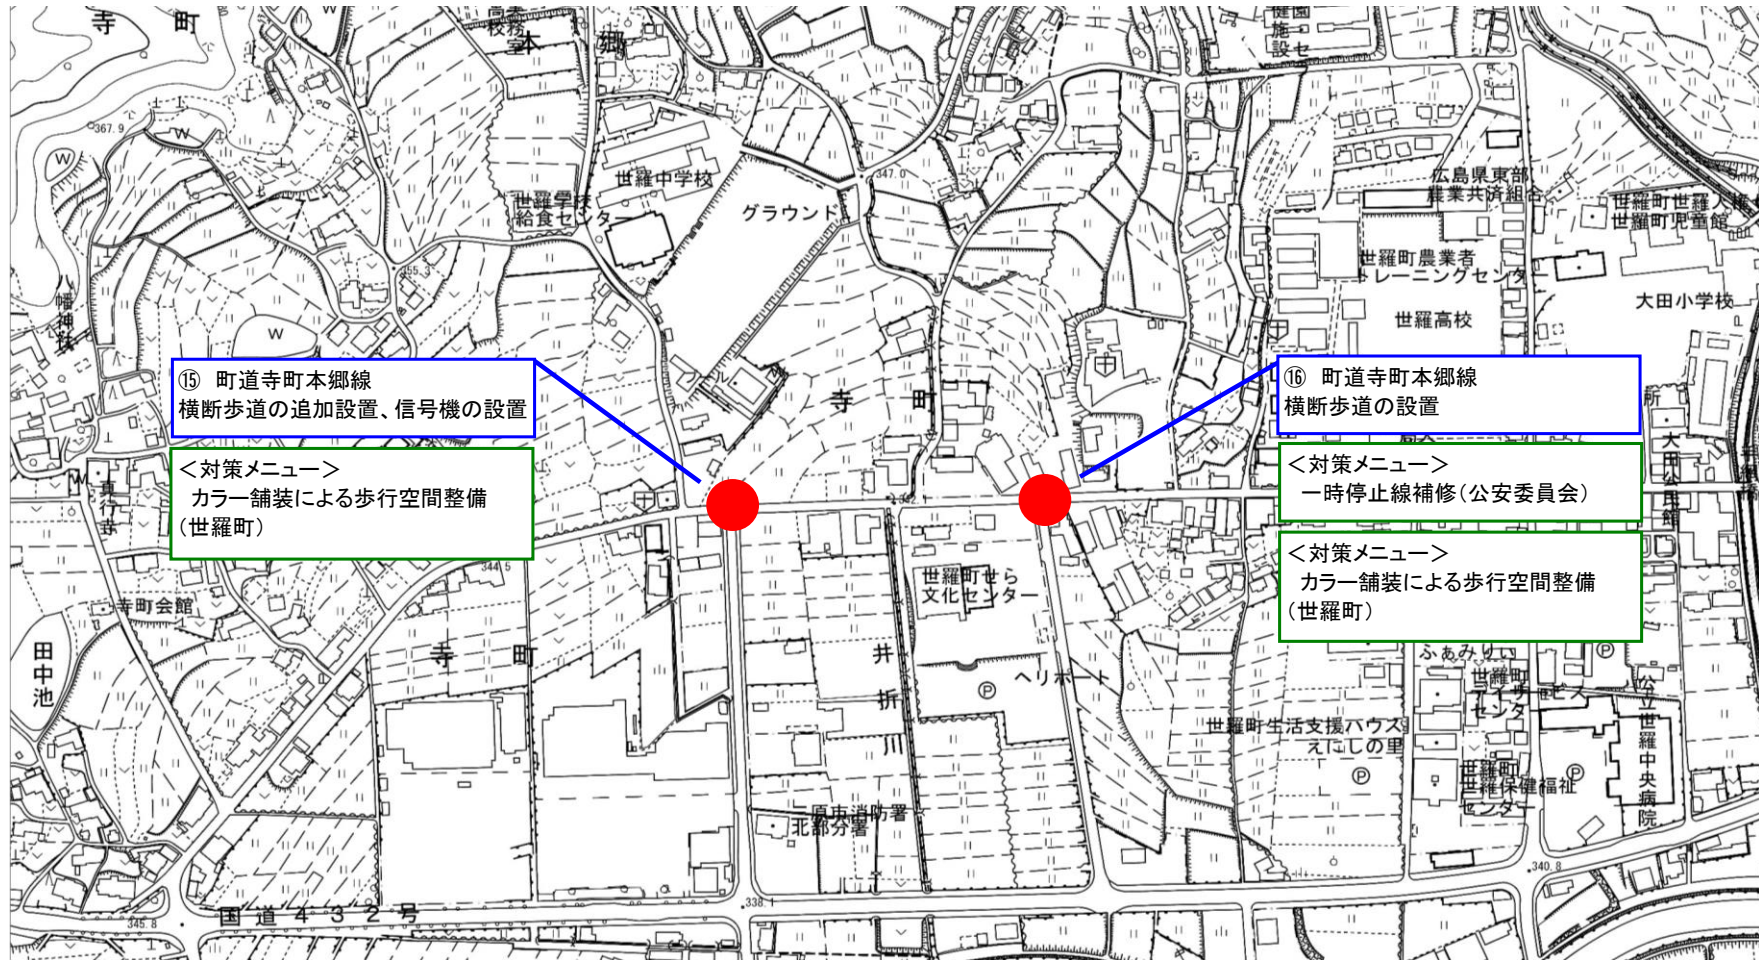

# 中学校 通学路対策箇所図

【対策検討メンバー】世羅警察署、広島県東部建設事務所三原支所、世羅町教育委員会、世羅中学校、世羅町

No.12、No.13、No.14

# 中学校 通学路対策箇所図

【対策検討メンバー】世羅警察署、広島県東部建設事務所三原支所、世羅町教育委員会、世羅中学校、世羅町

No.15、No.16

# 中学校 通学路対策箇所図

【対策検討メンバー】世羅警察署、広島県東部建設事務所三原支所、世羅町教育委員会、世羅中学校、世羅町

No17

# 中学校 通学路対策箇所図

【対策検討メンバー】世羅警察署、広島県東部建設事務所三原支所、世羅町教育委員会、世羅中学校、世羅町

No.18