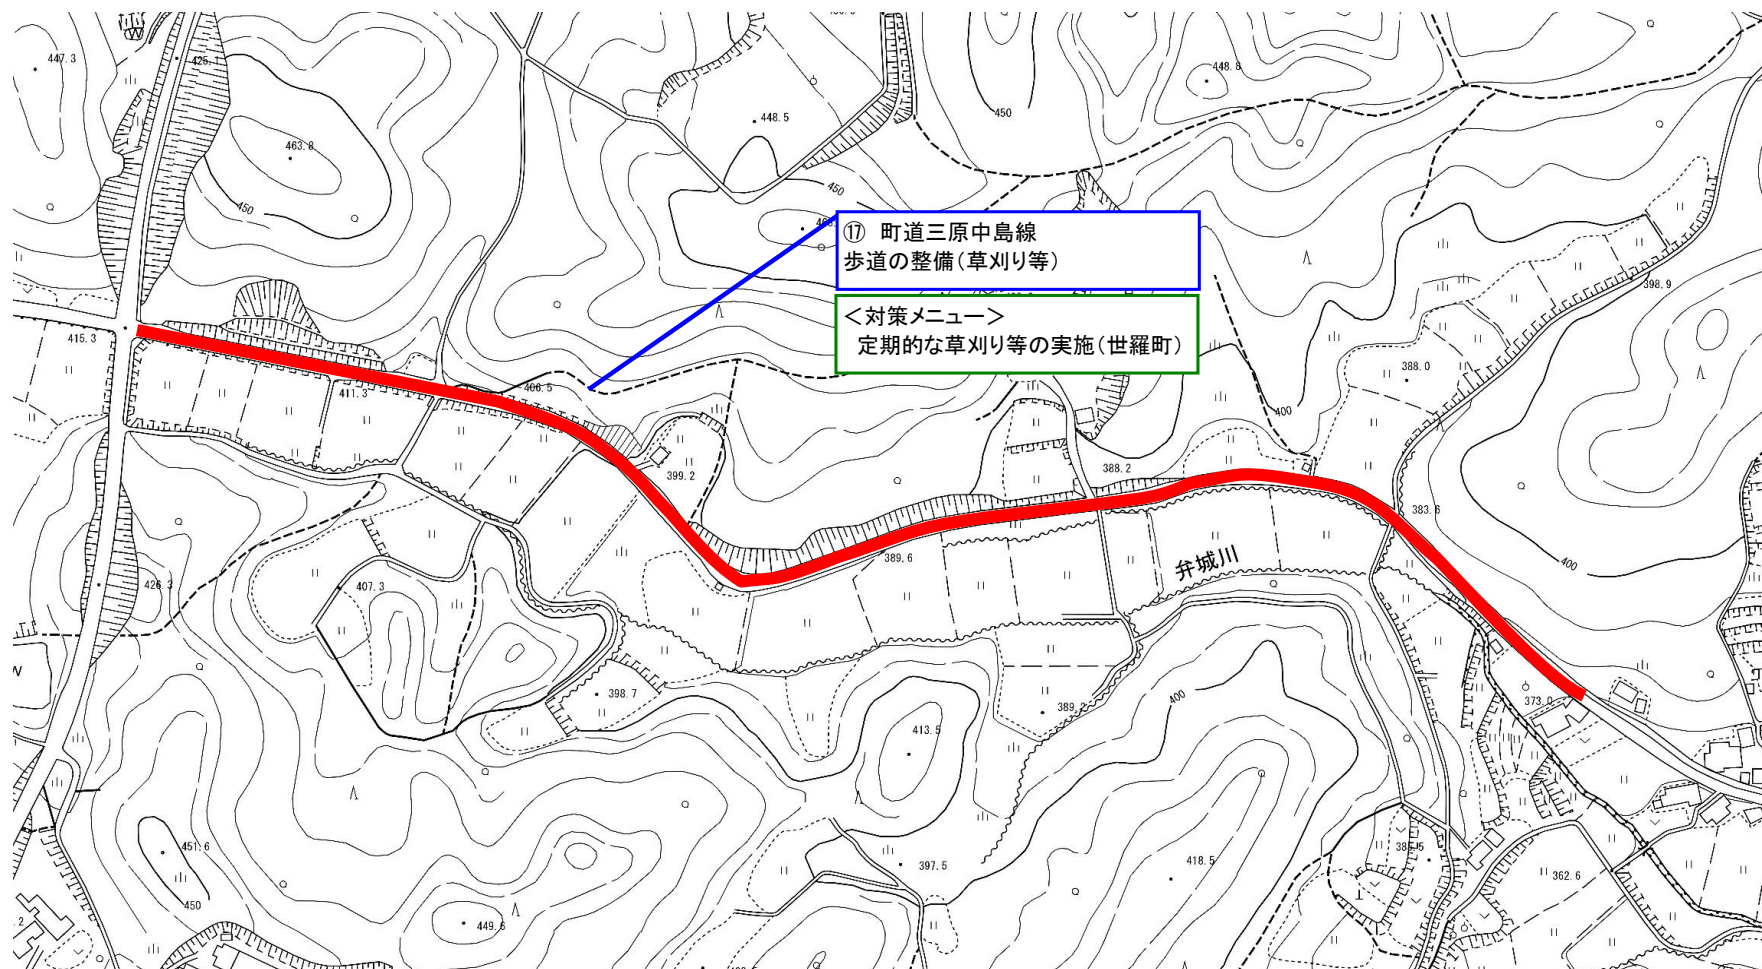

# 中学校 通学路対策箇所図

【対策検討メンバー】世羅警察署、広島県東部建設事務所三原支所、世羅町教育委員会、世羅中学校、世羅町

No.12、No.13、No.14

# 中学校 通学路対策箇所図

【対策検討メンバー】世羅警察署、広島県東部建設事務所三原支所、世羅町教育委員会、世羅中学校、世羅町

No.15、No.16

# 中学校 通学路対策箇所図

【対策検討メンバー】世羅警察署、広島県東部建設事務所三原支所、世羅町教育委員会、世羅中学校、世羅町

No17