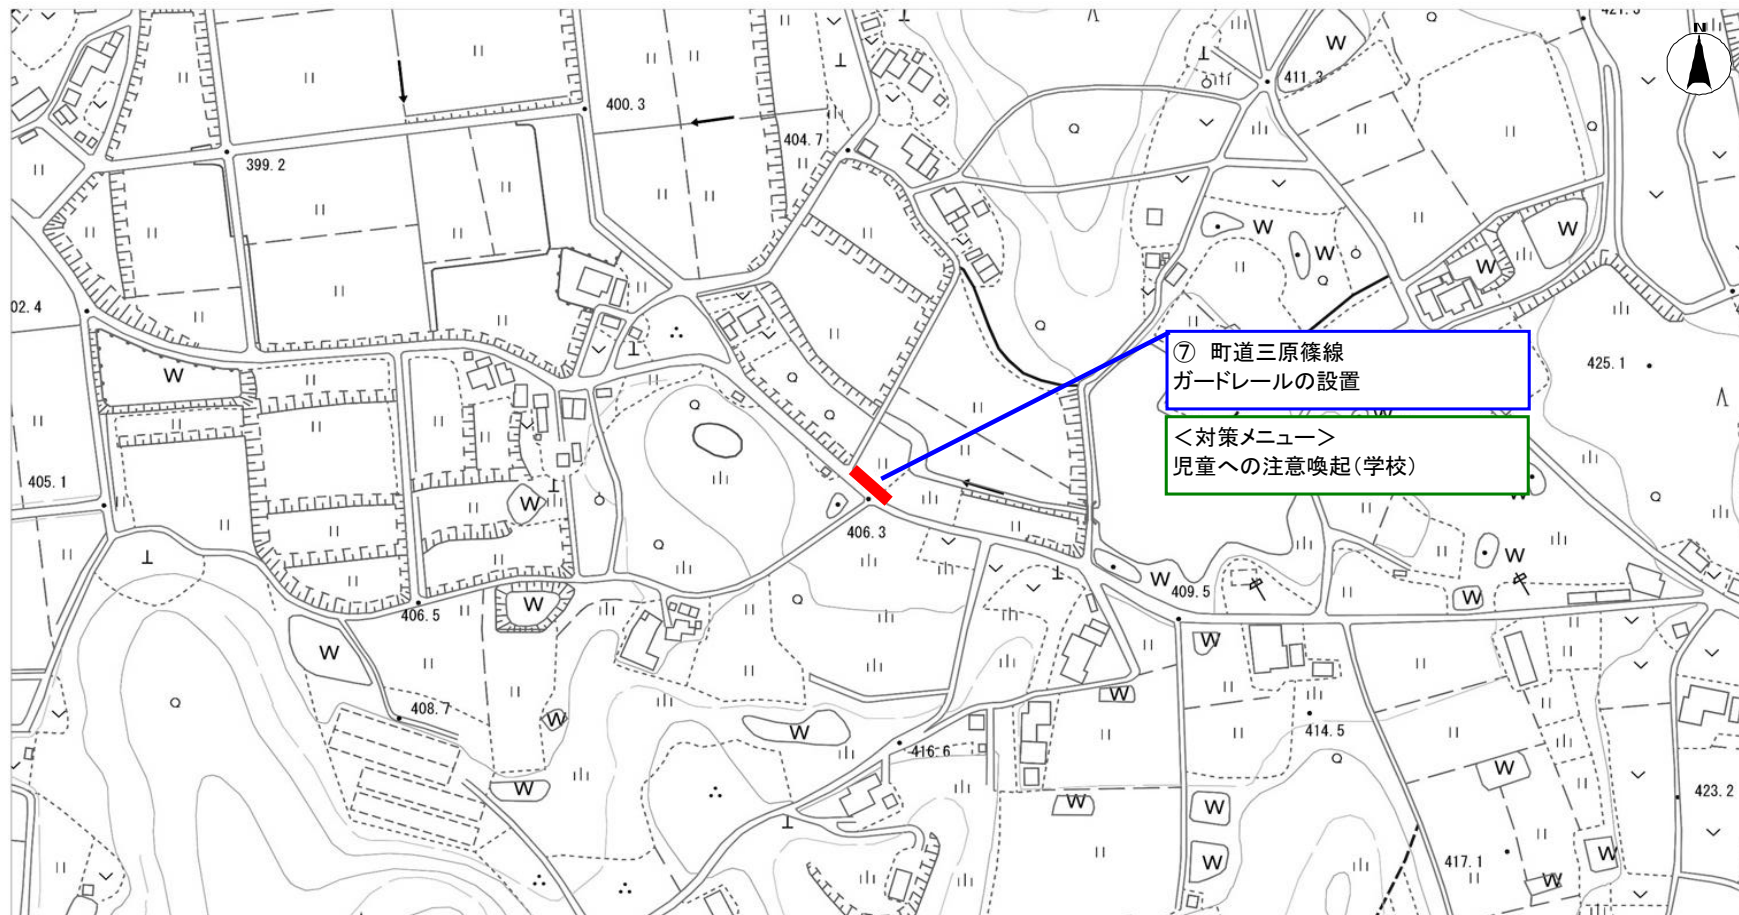

小学校 通学路対策箇所図

【対策検討メンバー】世羅警察署、広島県東部建設事務所三原支所、世羅町教育委員会、世羅小学校、世羅町

No.6

小学校 通学路対策箇所図

【対策検討メンバー】世羅警察署、広島県東部建設事務所三原支所、世羅町教育委員会、世羅小学校、世羅町

No.7

小学校 通学路対策箇所図

【対策検討メンバー】世羅警察署、広島県東部建設事務所三原支所、世羅町教育委員会、世羅小学校、世羅町