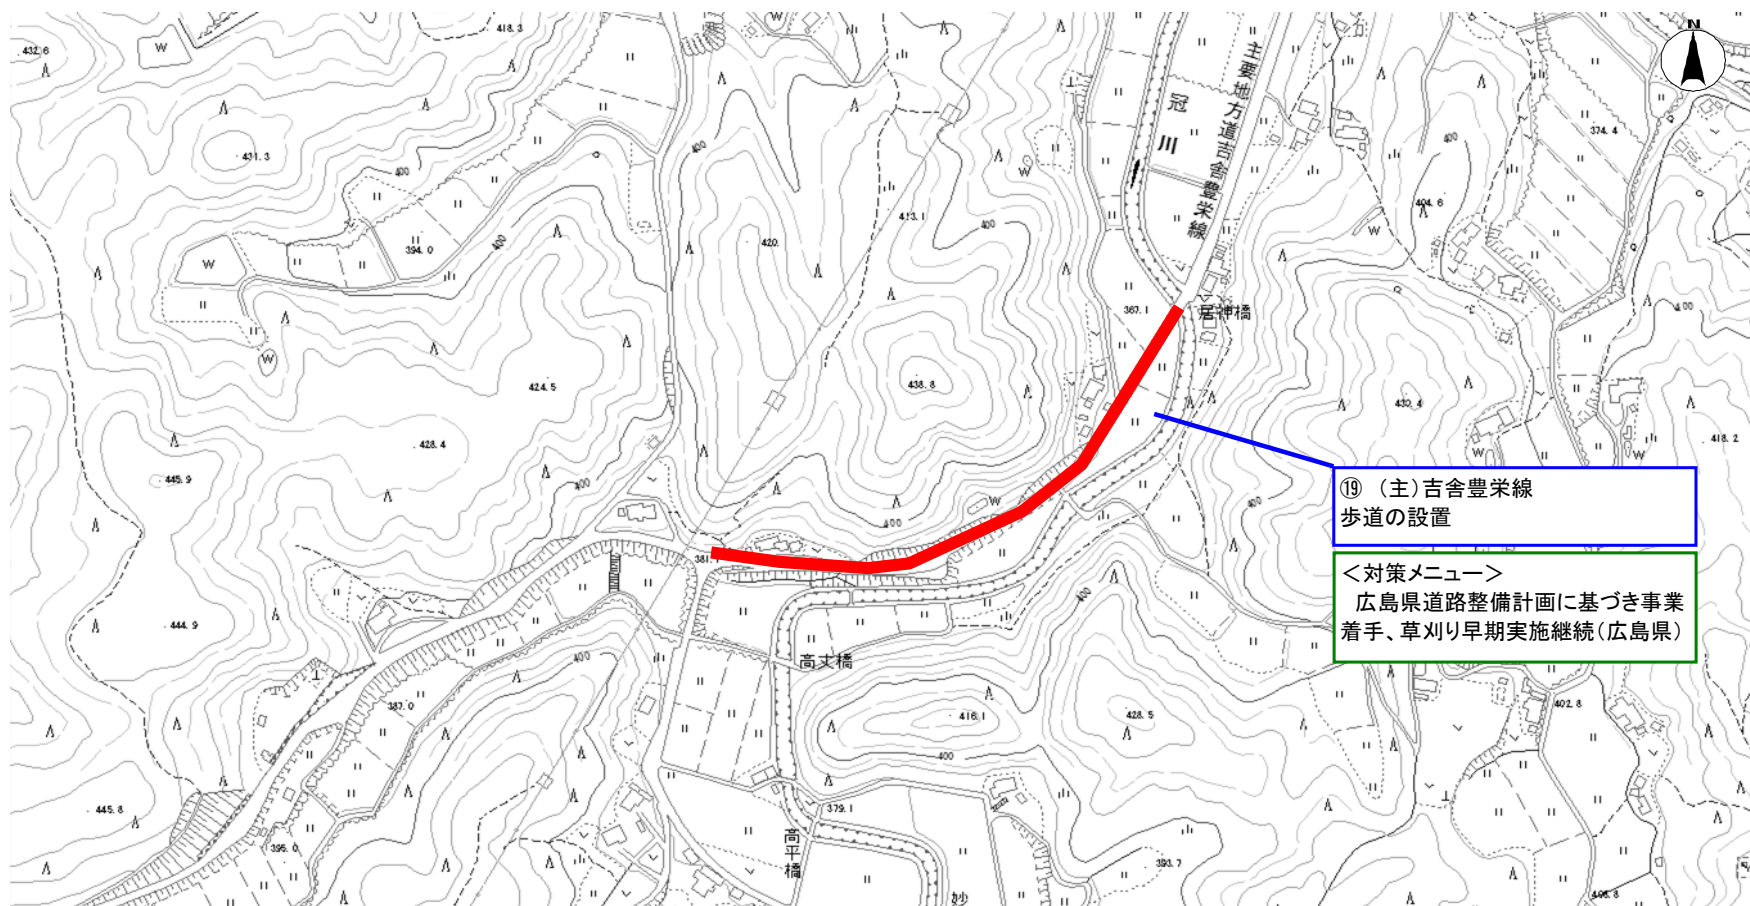

# 中学校 通学路対策箇所図

【対策検討メンバー】世羅警察署、広島県東部建設事務所三原支所、世羅町教育委員会、世羅西中学校、世羅町

No.19

# 中学校 通学路対策箇所図

【対策検討メンバー】世羅警察署、広島県東部建設事務所三原支所、世羅町教育委員会、世羅西中学校、世羅町

No.20、No.21