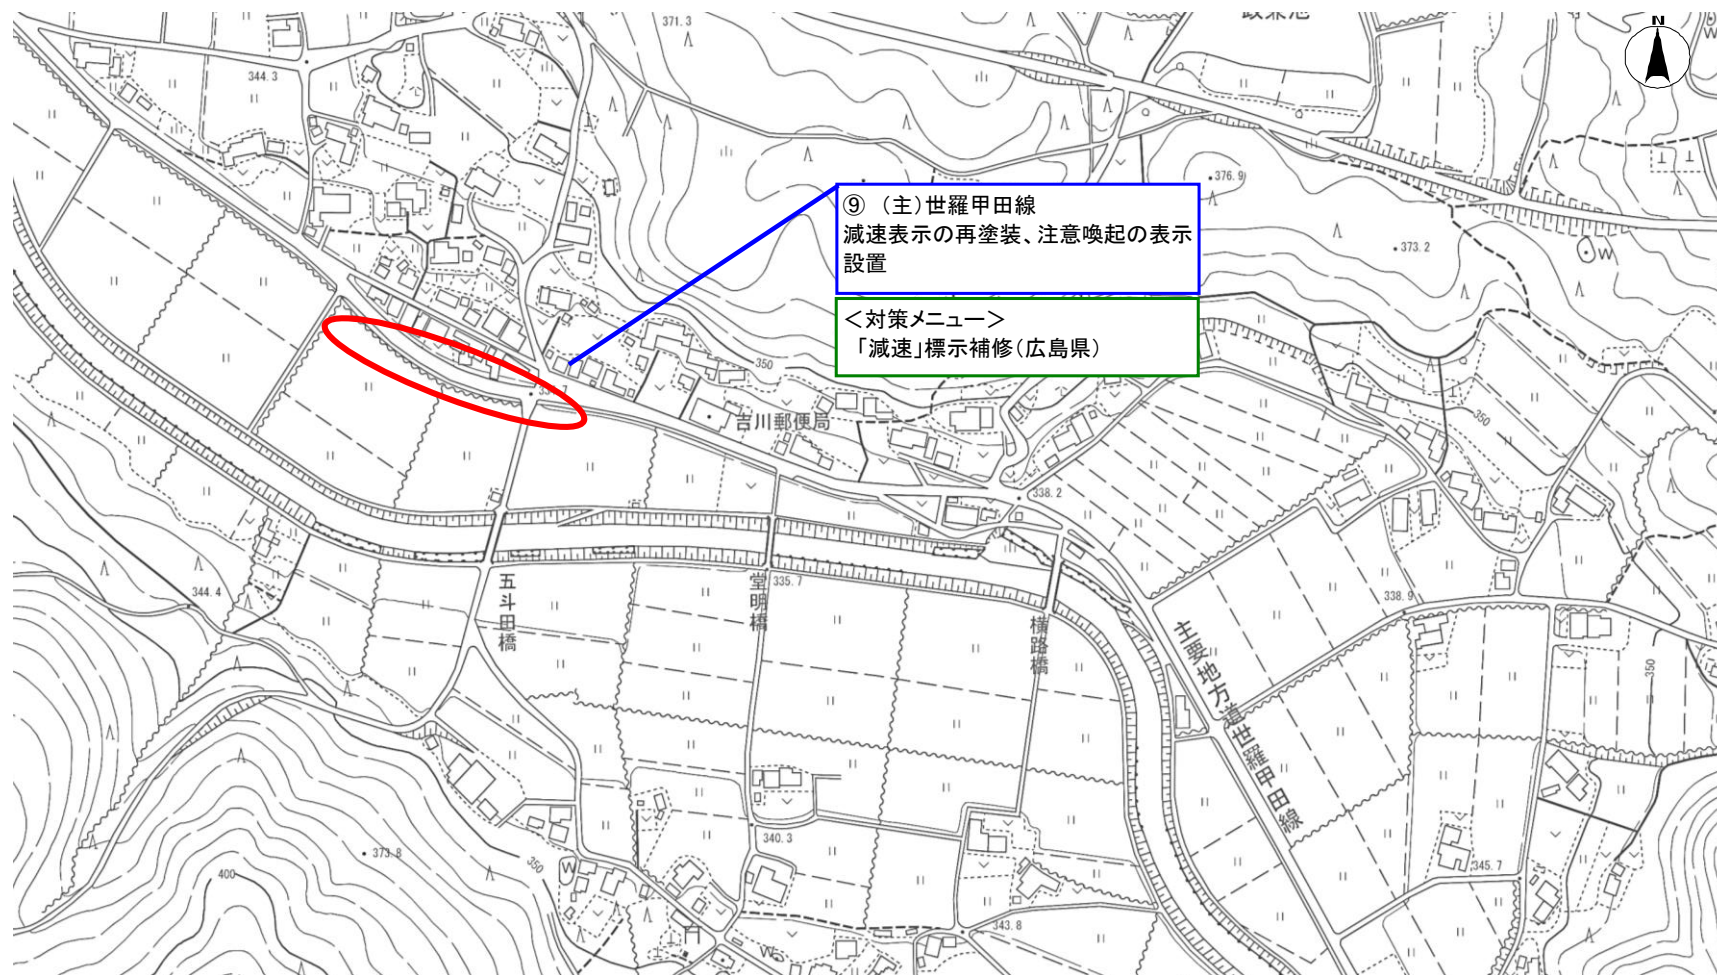

# 小学校 通学路対策箇所図

【対策検討メンバー】世羅警察署、広島県東部建設事務所三原支所、世羅町教育委員会、せらにし小学校、世羅町

# 小学校 通学路対策箇所図

【対策検討メンバー】世羅警察署、広島県東部建設事務所三原支所、世羅町教育委員会、せらにし小学校、世羅町

No.10