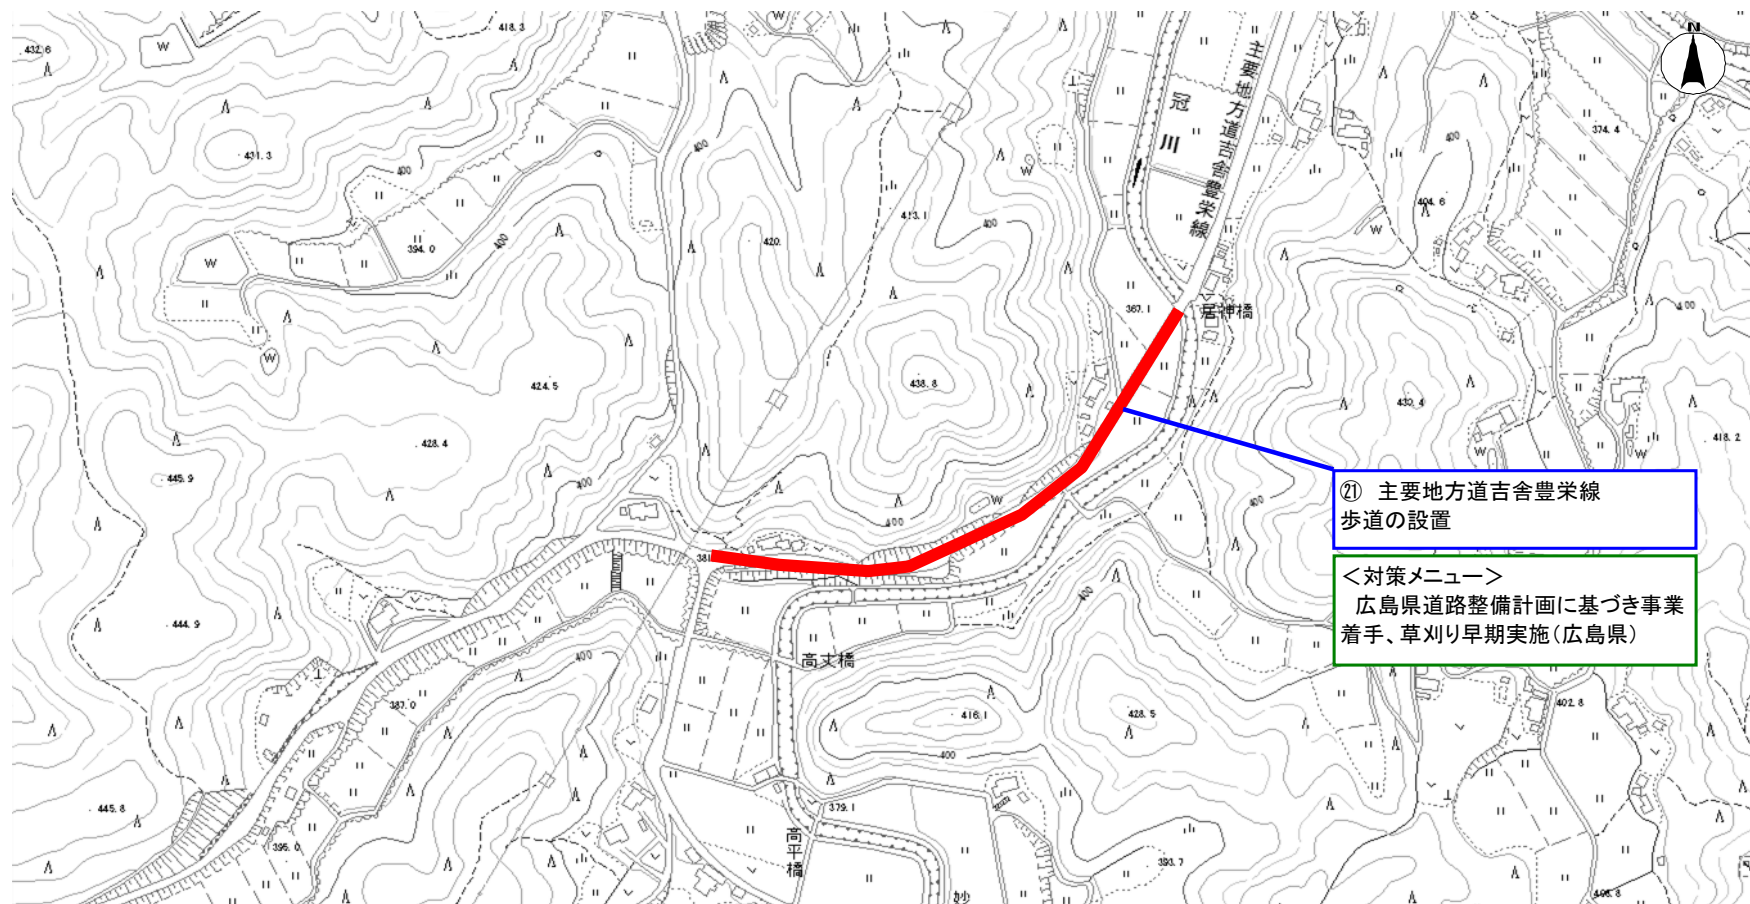

中学校 通学路対策箇所図

【対策検討メンバー】世羅警察署、広島県東部建設事務所三原支所、世羅町教育委員会、世羅西中学校、世羅町

No.21

中学校 通学路対策箇所図

【対策検討メンバー】世羅警察署、広島県東部建設事務所三原支所、世羅町教育委員会、世羅西中学校、世羅町

No.22

中学校 通学路対策箇所図

【対策検討メンバー】世羅警察署、広島県東部建設事務所三原支所、世羅町教育委員会、世羅西中学校、世羅町

No.23、No.24