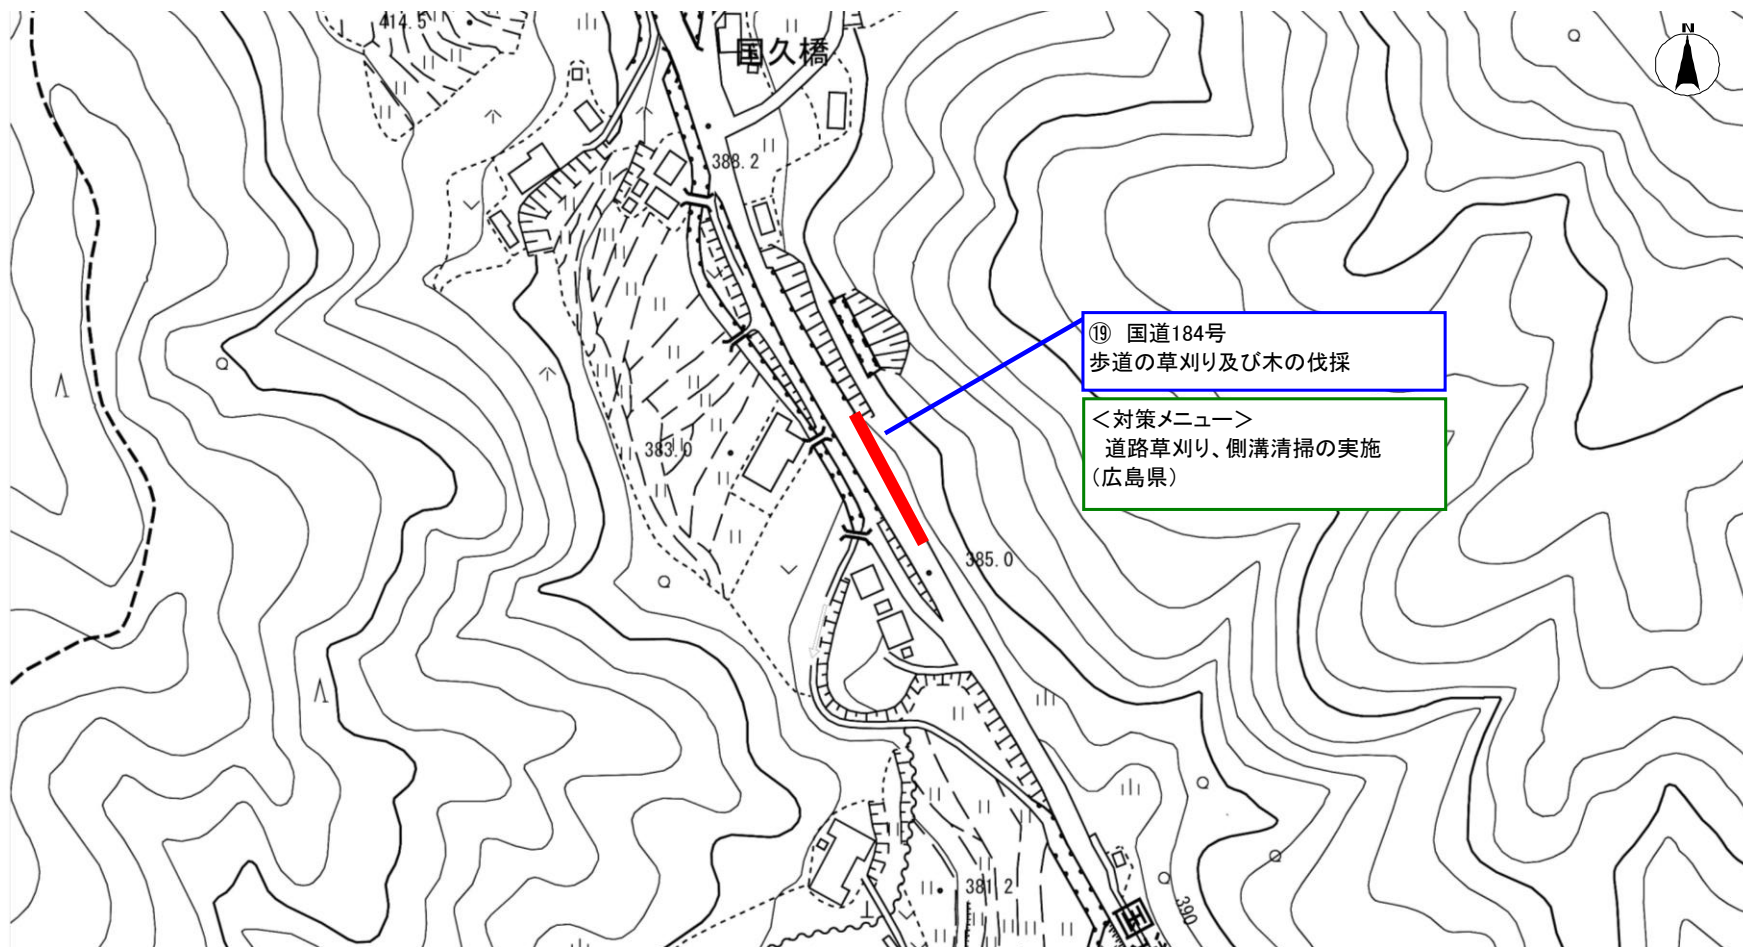

中学校 通学路対策箇所図

【対策検討メンバー】世羅警察署、広島県東部建設事務所三原支所、世羅町教育委員会、世羅中学校、世羅町

No19

中学校 通学路対策箇所図

【対策検討メンバー】世羅警察署、広島県東部建設事務所三原支所、世羅町教育委員会、世羅中学校、世羅町

No.20