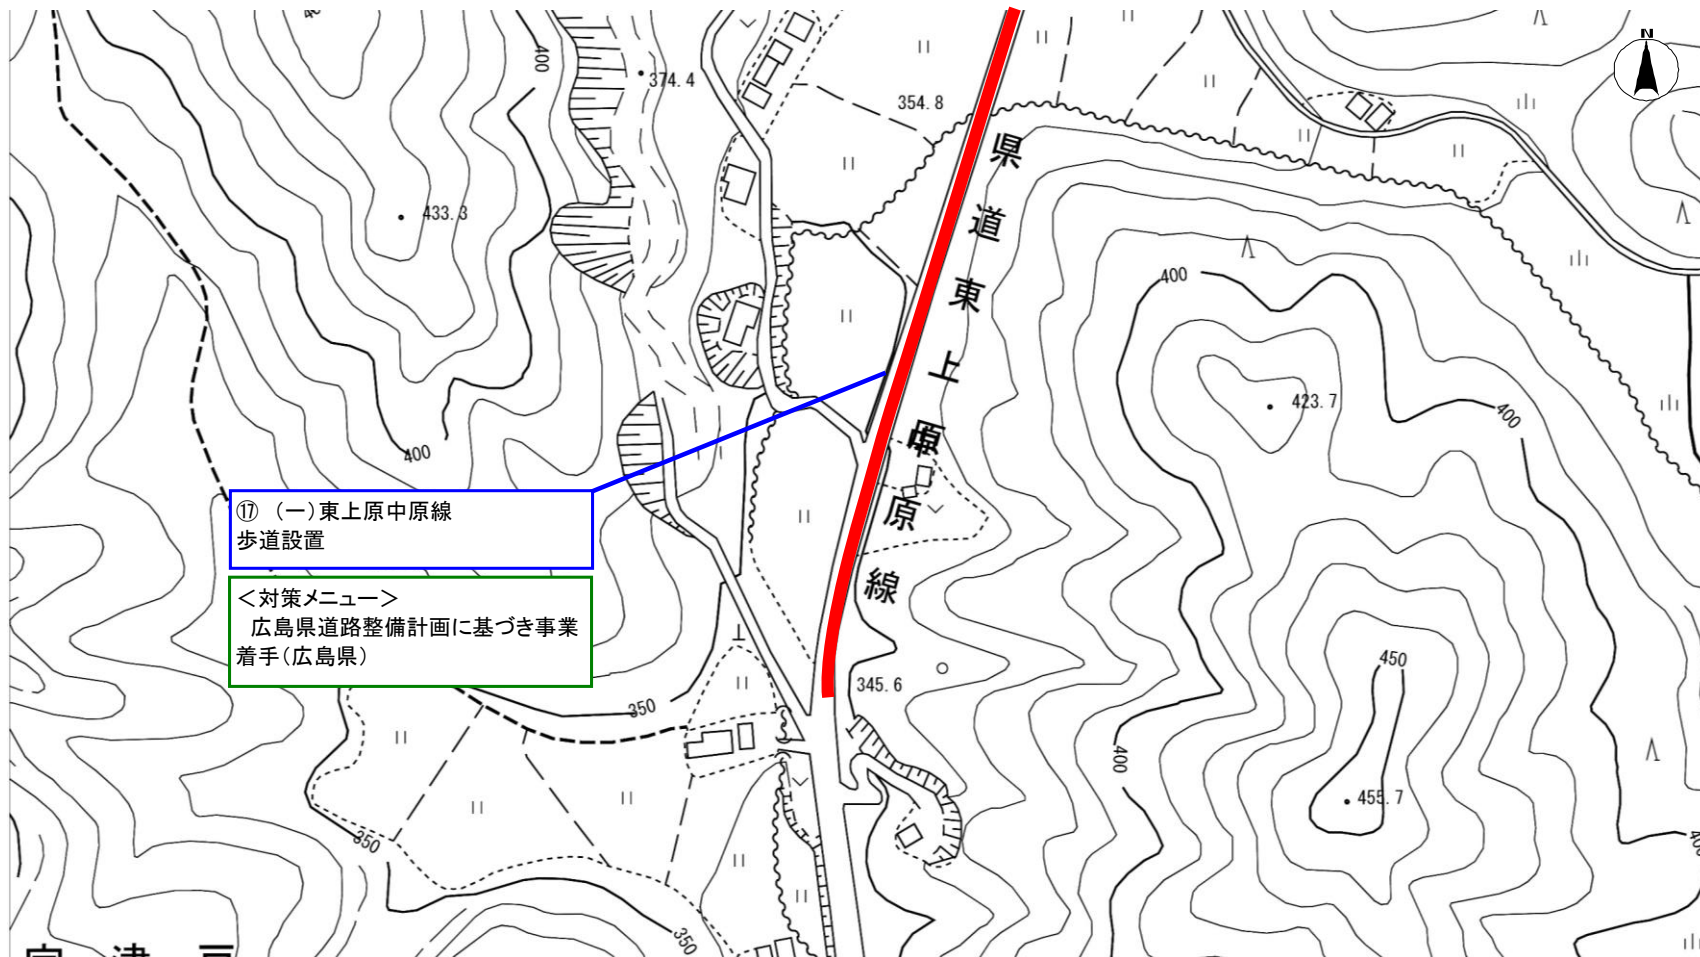

中学校 通学路対策箇所図

【対策検討メンバー】世羅警察署、広島県東部建設事務所三原支所、世羅町教育委員会、甲山中学校、世羅町

No.16

中学校 通学路対策箇所図

【対策検討メンバー】世羅警察署、広島県東部建設事務所三原支所、世羅町教育委員会、甲山中学校、世羅町

町道川尻宇津戸線交差点付近まで

No.17

中学校 通学路対策箇所図

【対策検討メンバー】世羅警察署、広島県東部建設事務所三原支所、世羅町教育委員会、甲山中学校、世羅町

No.18