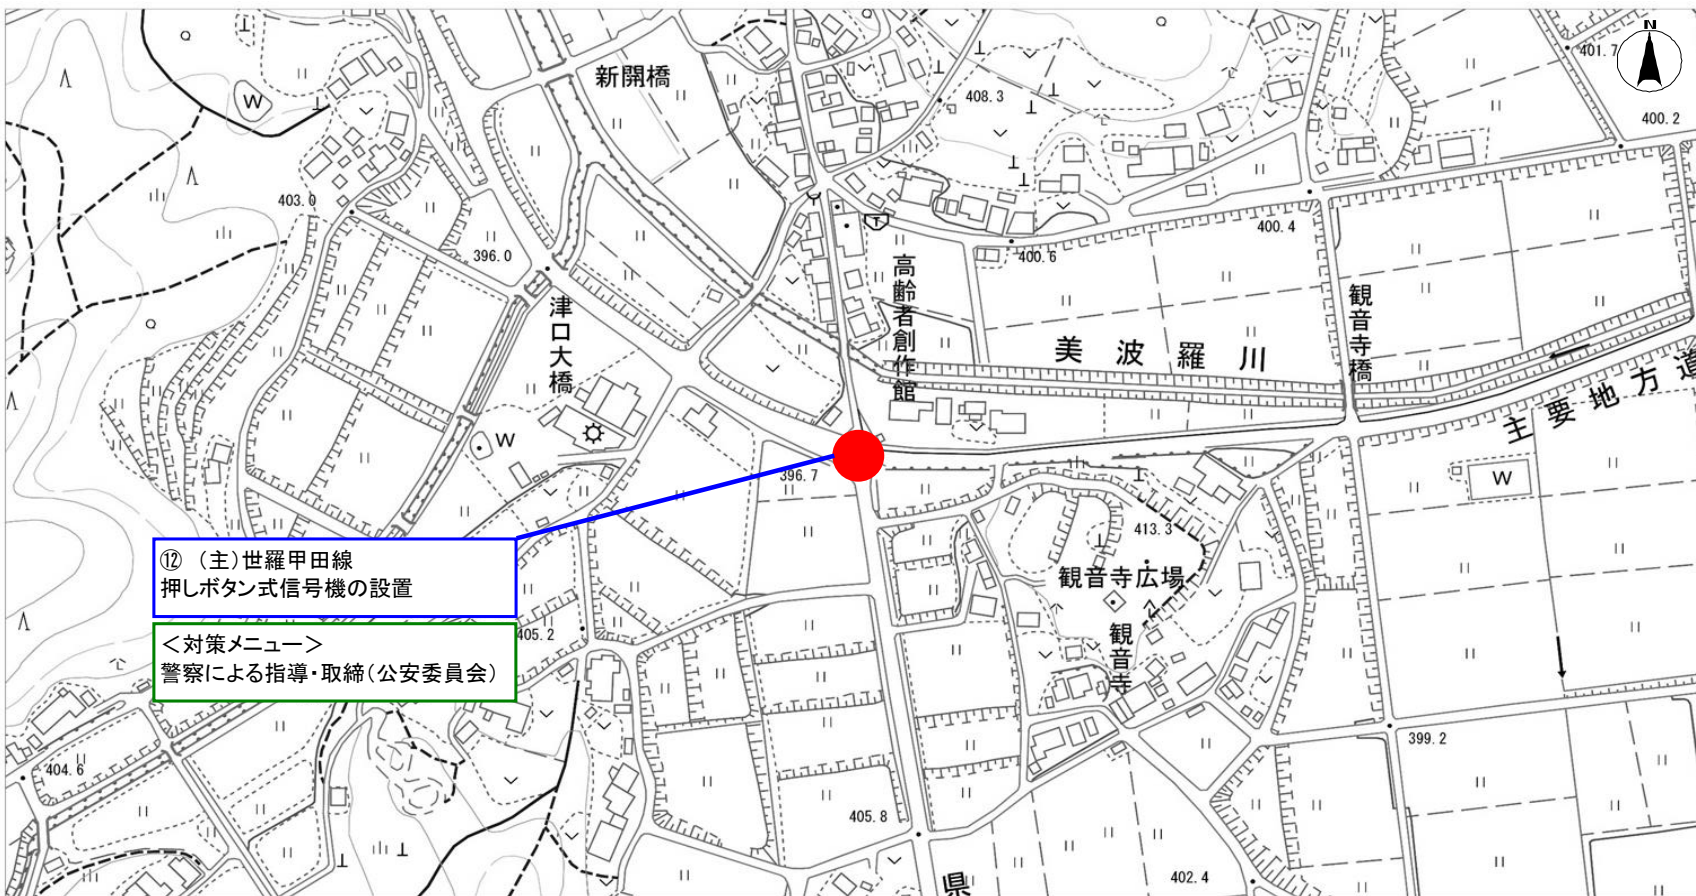

# 小学校 通学路対策箇所図

【対策検討メンバー】世羅警察署、広島県東部建設事務所三原支所、世羅町教育委員会、世羅小学校、世羅町

No.9、No.10

# 小学校 通学路対策箇所図

【対策検討メンバー】世羅警察署、広島県東部建設事務所三原支所、世羅町教育委員会、世羅小学校、世羅町

No.11

# 小学校 通学路対策箇所図

【対策検討メンバー】世羅警察署、広島県東部建設事務所三原支所、世羅町教育委員会、世羅小学校、世羅町

No.12