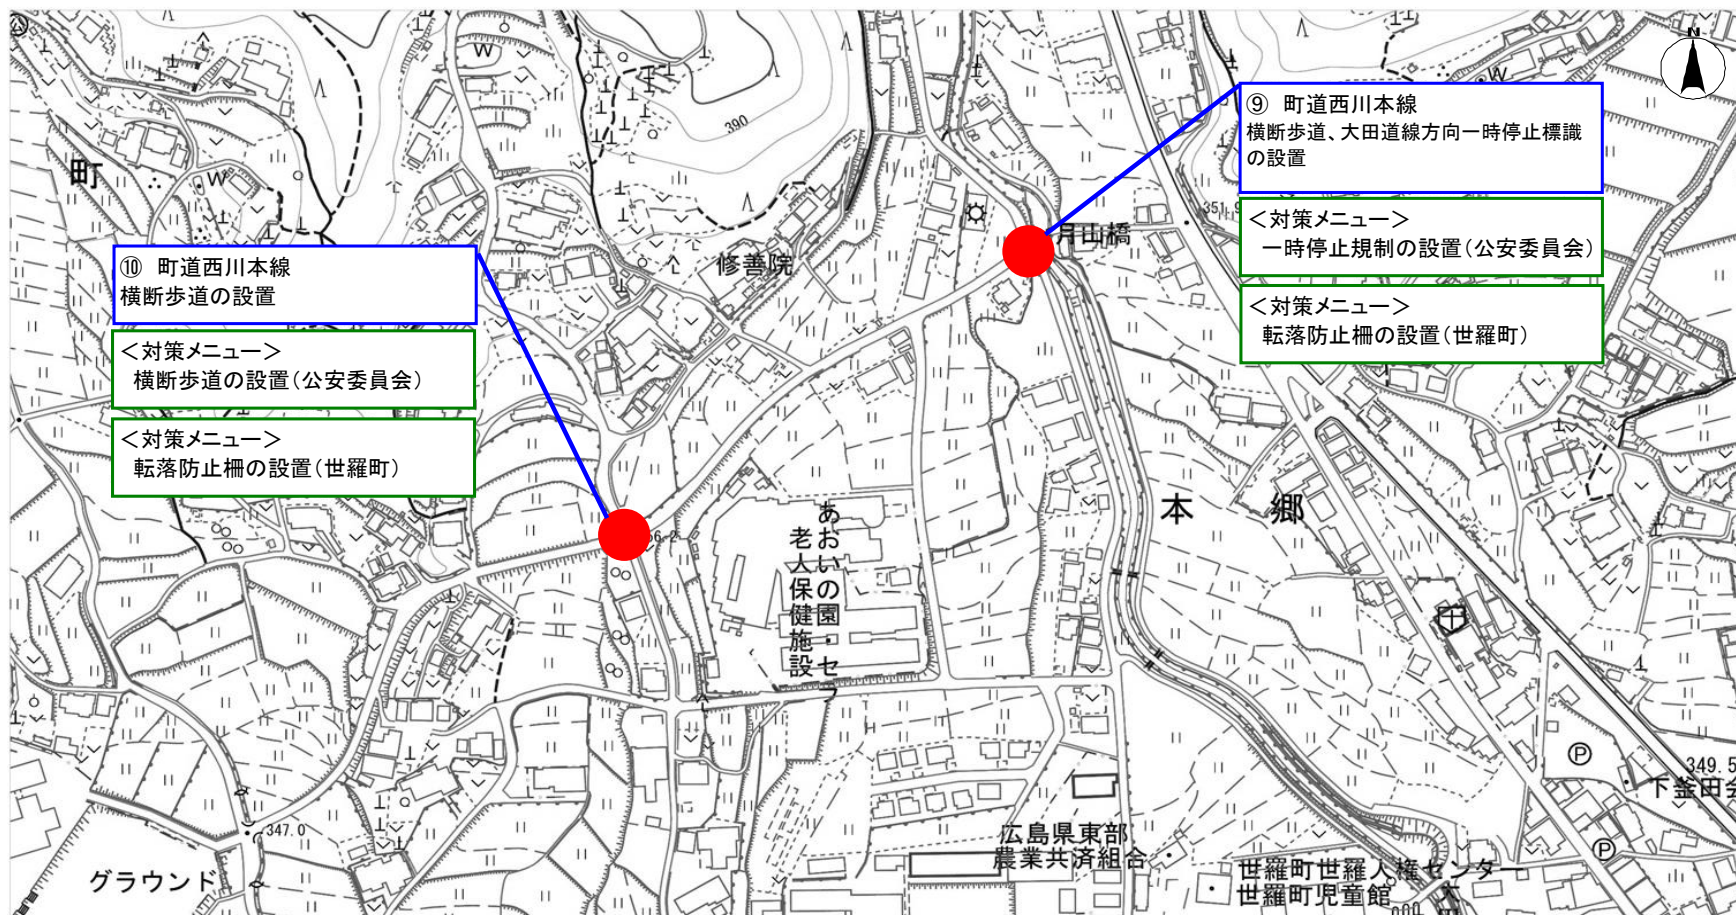

# 小学校 通学路対策箇所図

【対策検討メンバー】世羅警察署、広島県東部建設事務所三原支所、世羅町教育委員会、世羅小学校、世羅町

No.9、No.10

# 小学校 通学路対策箇所図

【対策検討メンバー】世羅警察署、広島県東部建設事務所三原支所、世羅町教育委員会、世羅小学校、世羅町

No.11

# 小学校 通学路対策箇所図

【対策検討メンバー】世羅警察署、広島県東部建設事務所三原支所、世羅町教育委員会、世羅小学校、世羅町

No.12

# 小学校 通学路対策箇所図

【対策検討メンバー】世羅警察署、広島県東部建設事務所三原支所、世羅町教育委員会、世羅小学校、世羅町

No.13