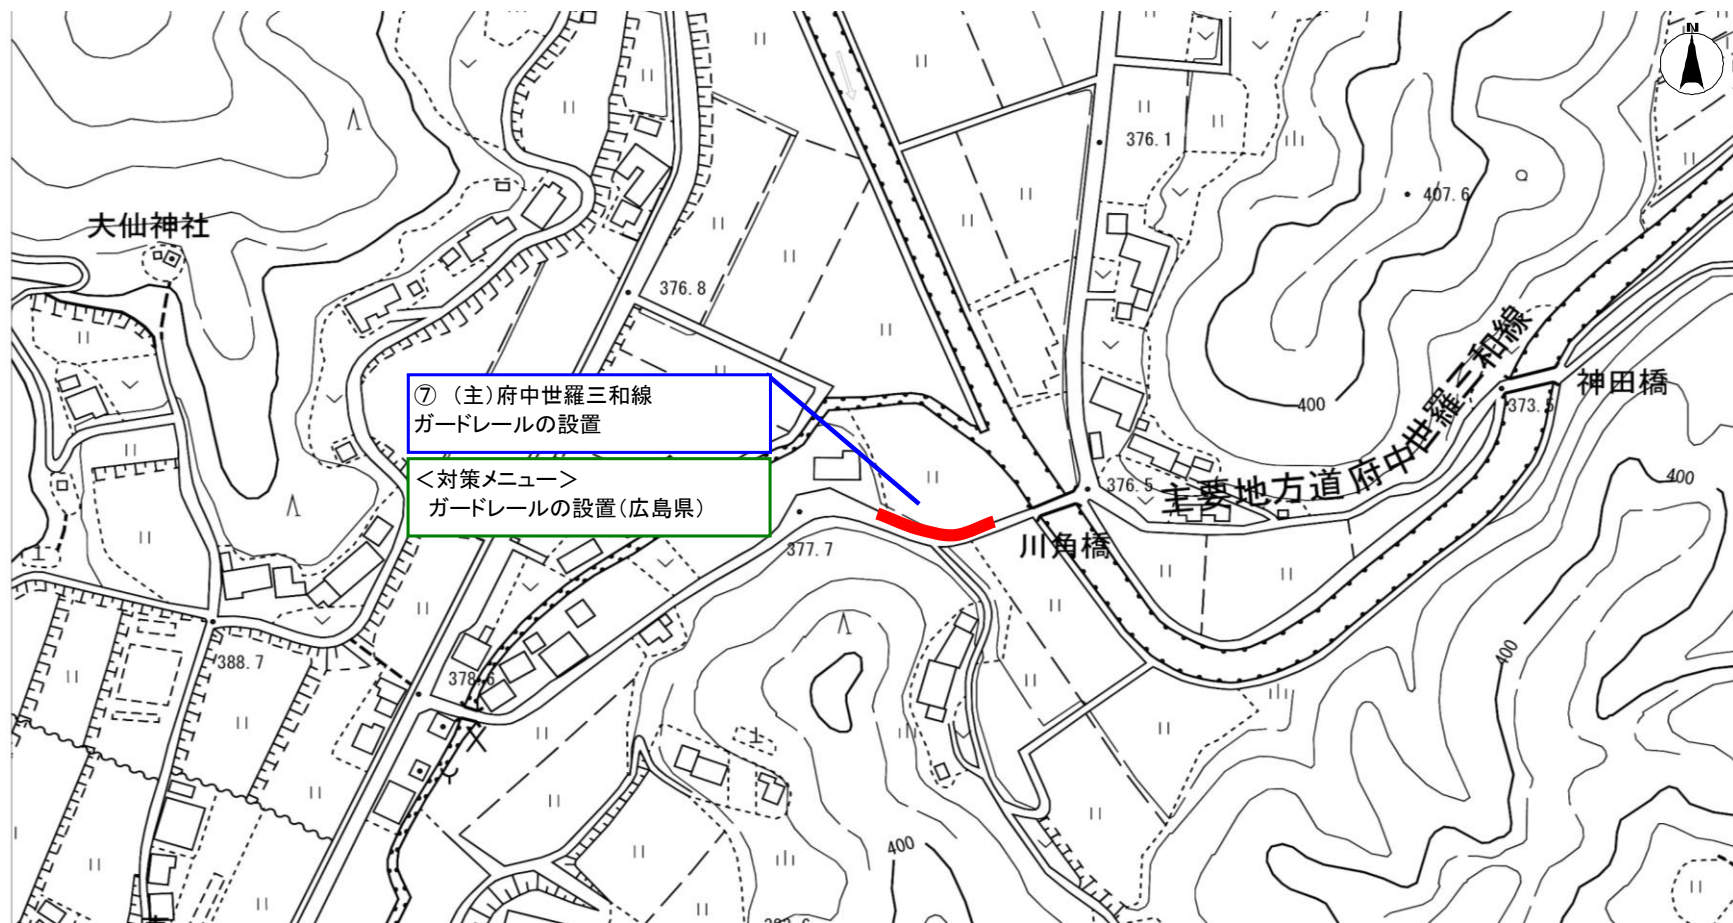

# 小学校 通学路対策箇所図

【対策検討メンバー】世羅警察署、広島県東部建設事務所三原支所、世羅町教育委員会、せらひがし小学校、世羅町

No.7

# 小学校 通学路対策箇所図

【対策検討メンバー】世羅警察署、広島県東部建設事務所三原支所、世羅町教育委員会、せらひがし小学校、世羅町

No.8