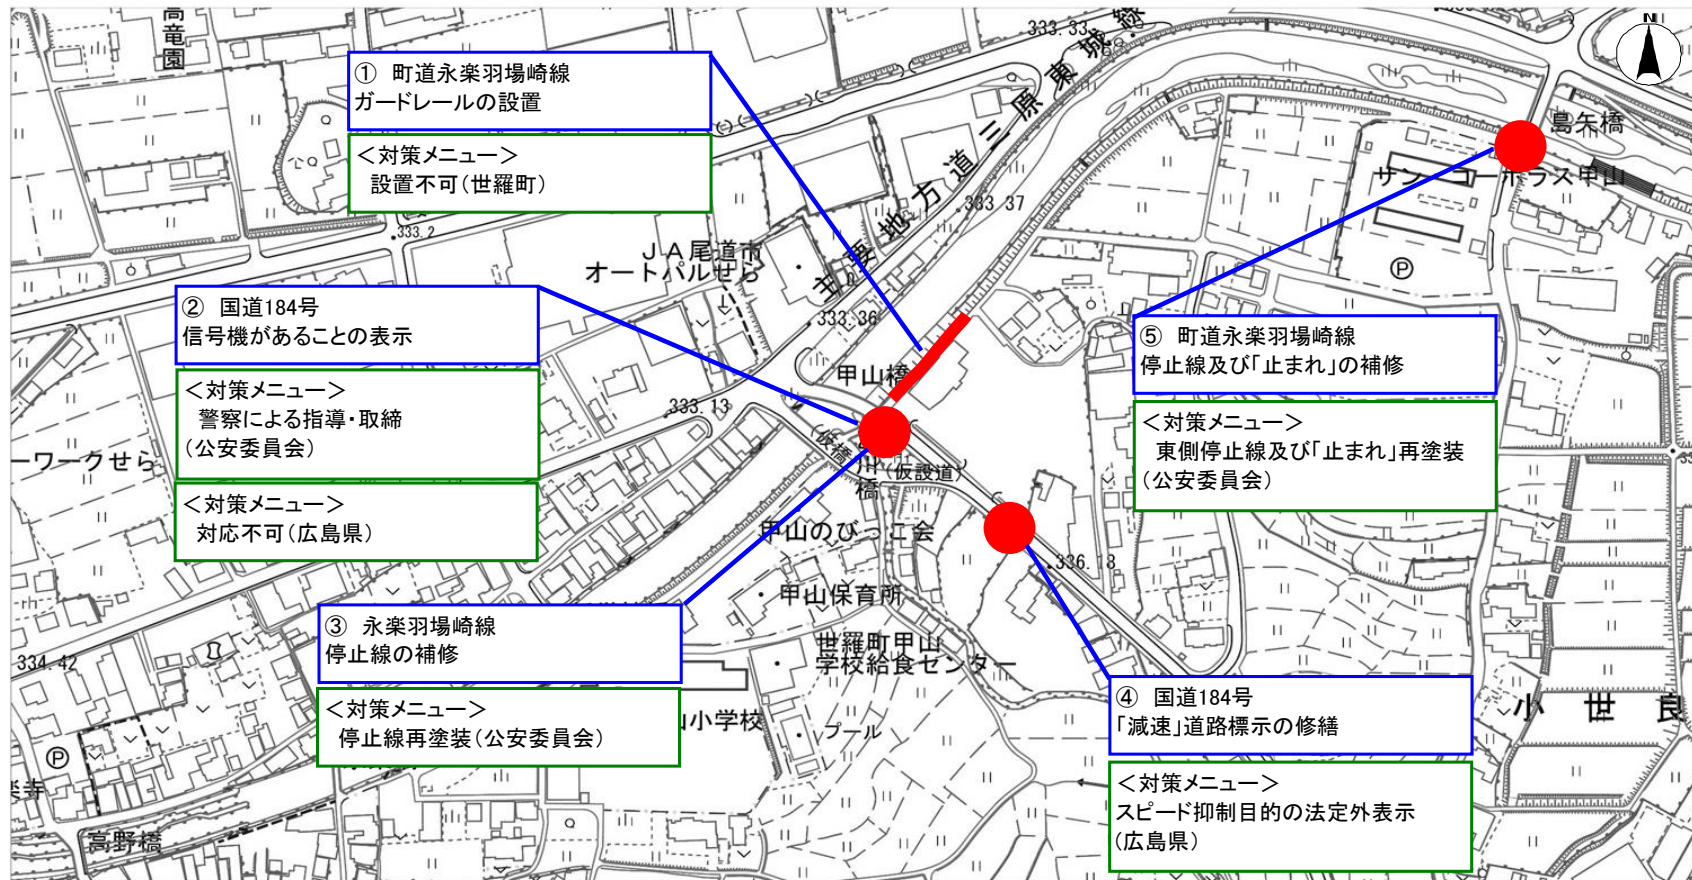

小学校 通学路対策箇所図

【対策検討メンバー】世羅警察署、広島県東部建設事務所三原支所、世羅町教育委員会、甲山小学校、世羅町

No.1～No.5

小学校 通学路対策箇所図

【対策検討メンバー】世羅警察署、広島県東部建設事務所三原支所、世羅町教育委員会、甲山小学校、世羅町

No.6