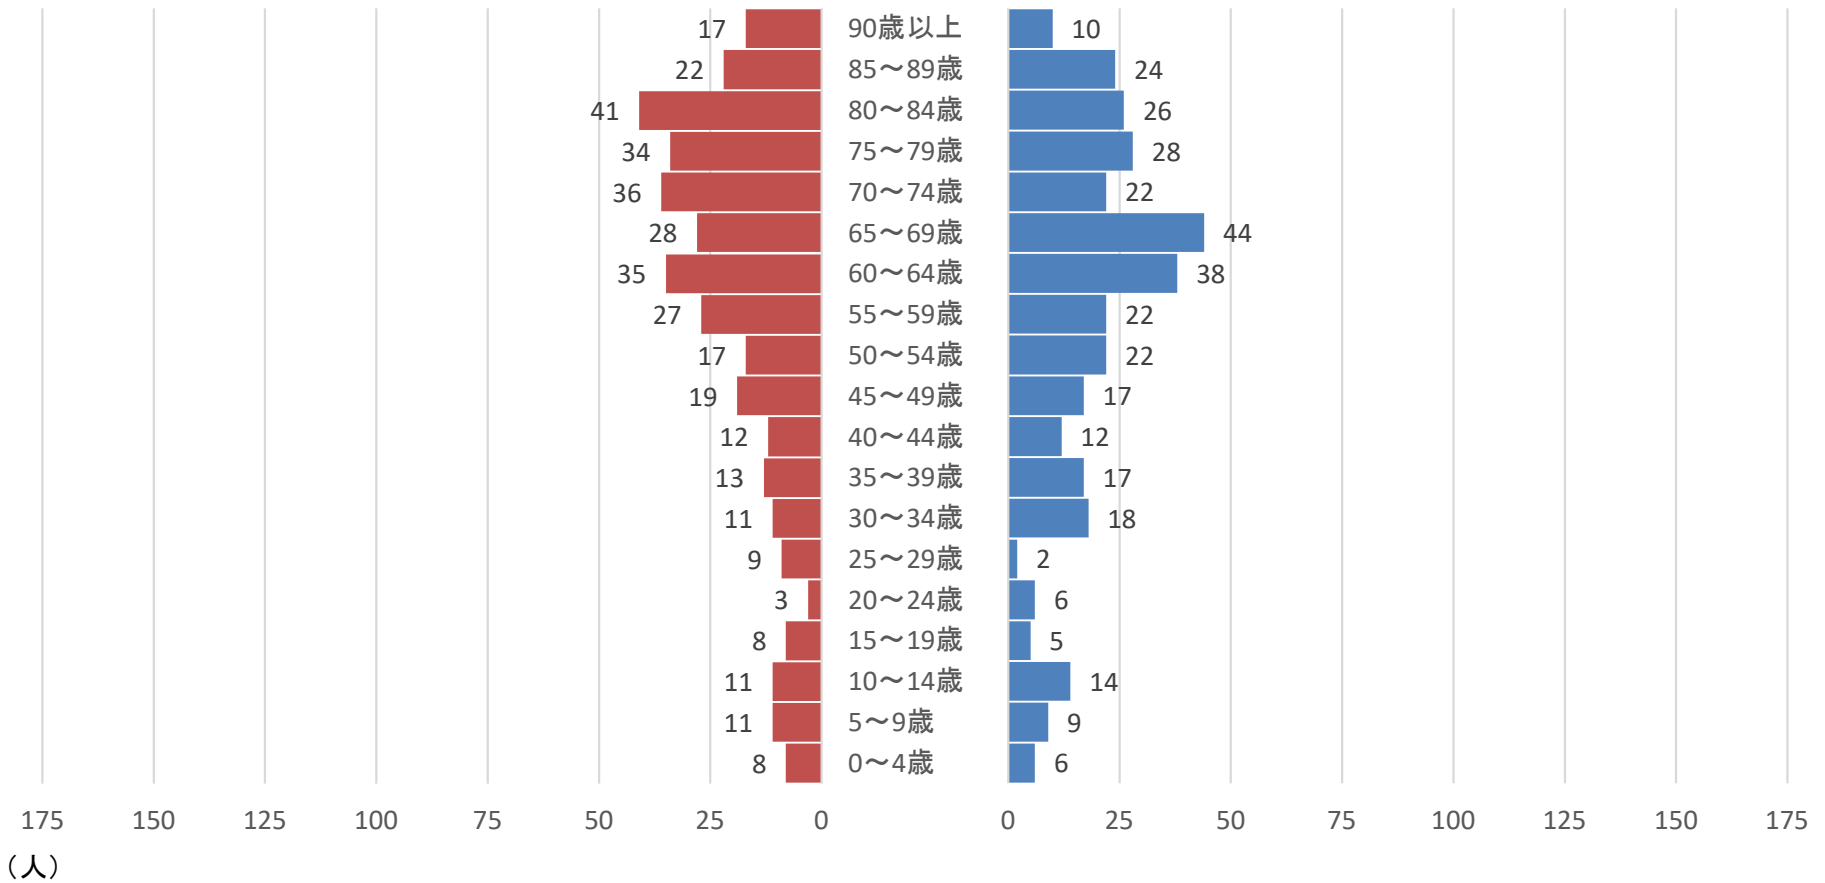

# 地区別人口ピラミッド

(黒川・中・吉原)

(人)

女性

男性

データ元: H27年国勢調査小地域集計より  
(年齢不詳除く)