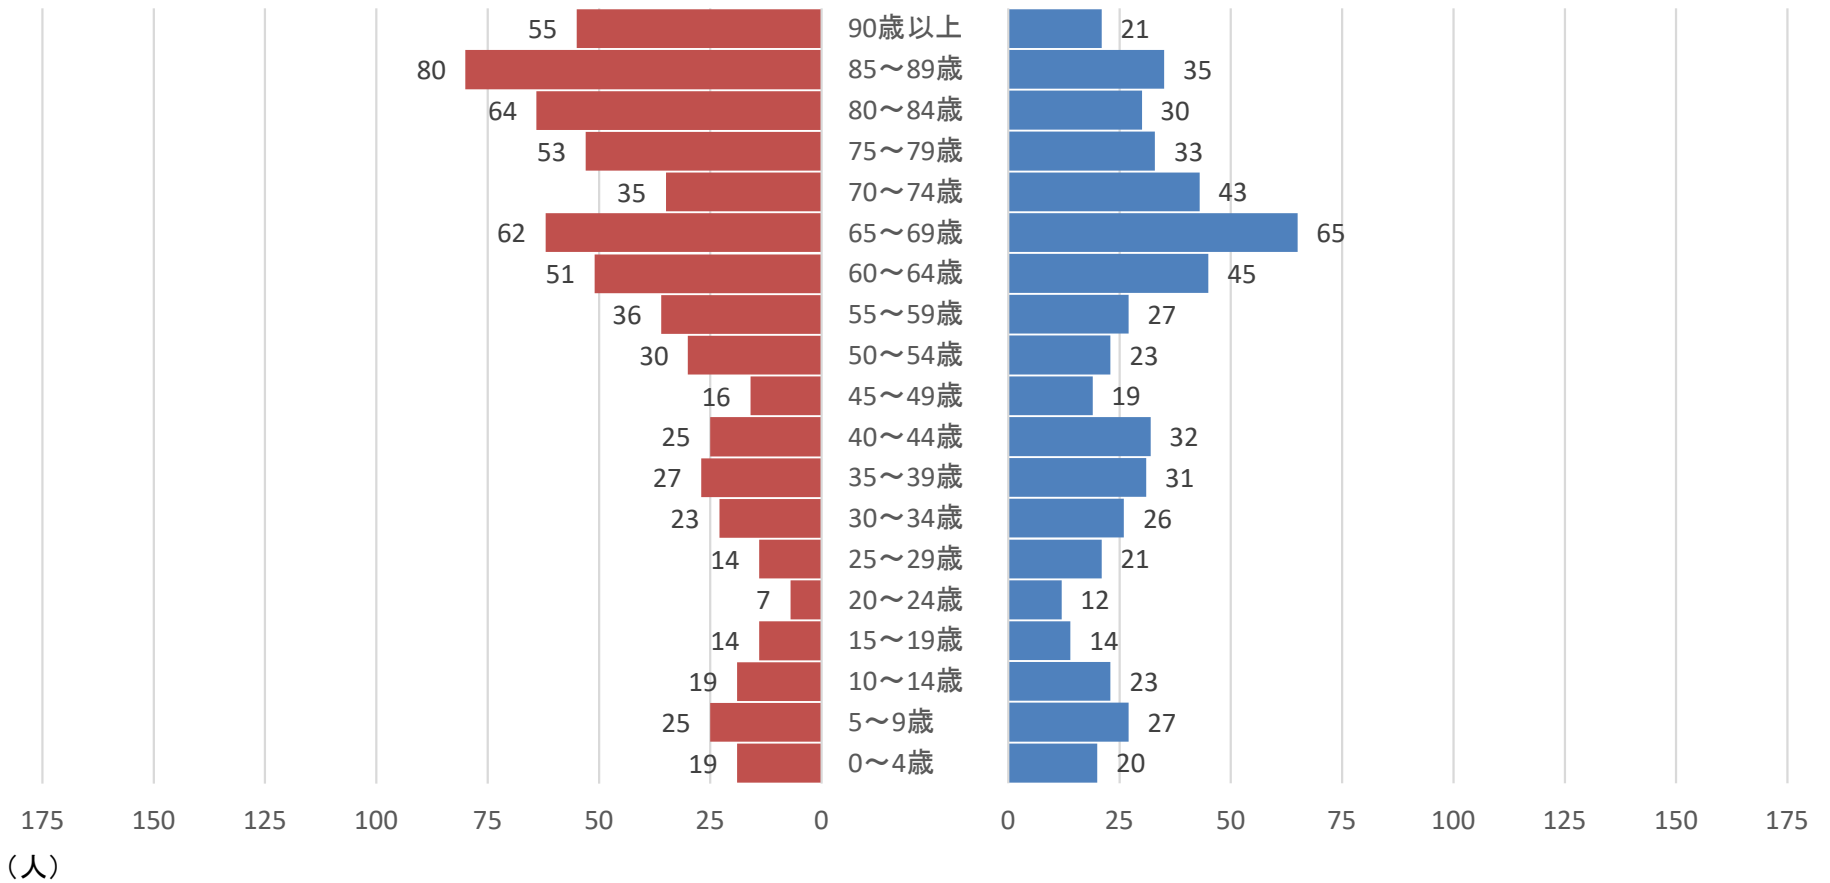

地区別人口ピラミッド

(小国)

(人)

女性

男性

データ元：H27年国勢調査小地域集計より
(年齢不詳除く)