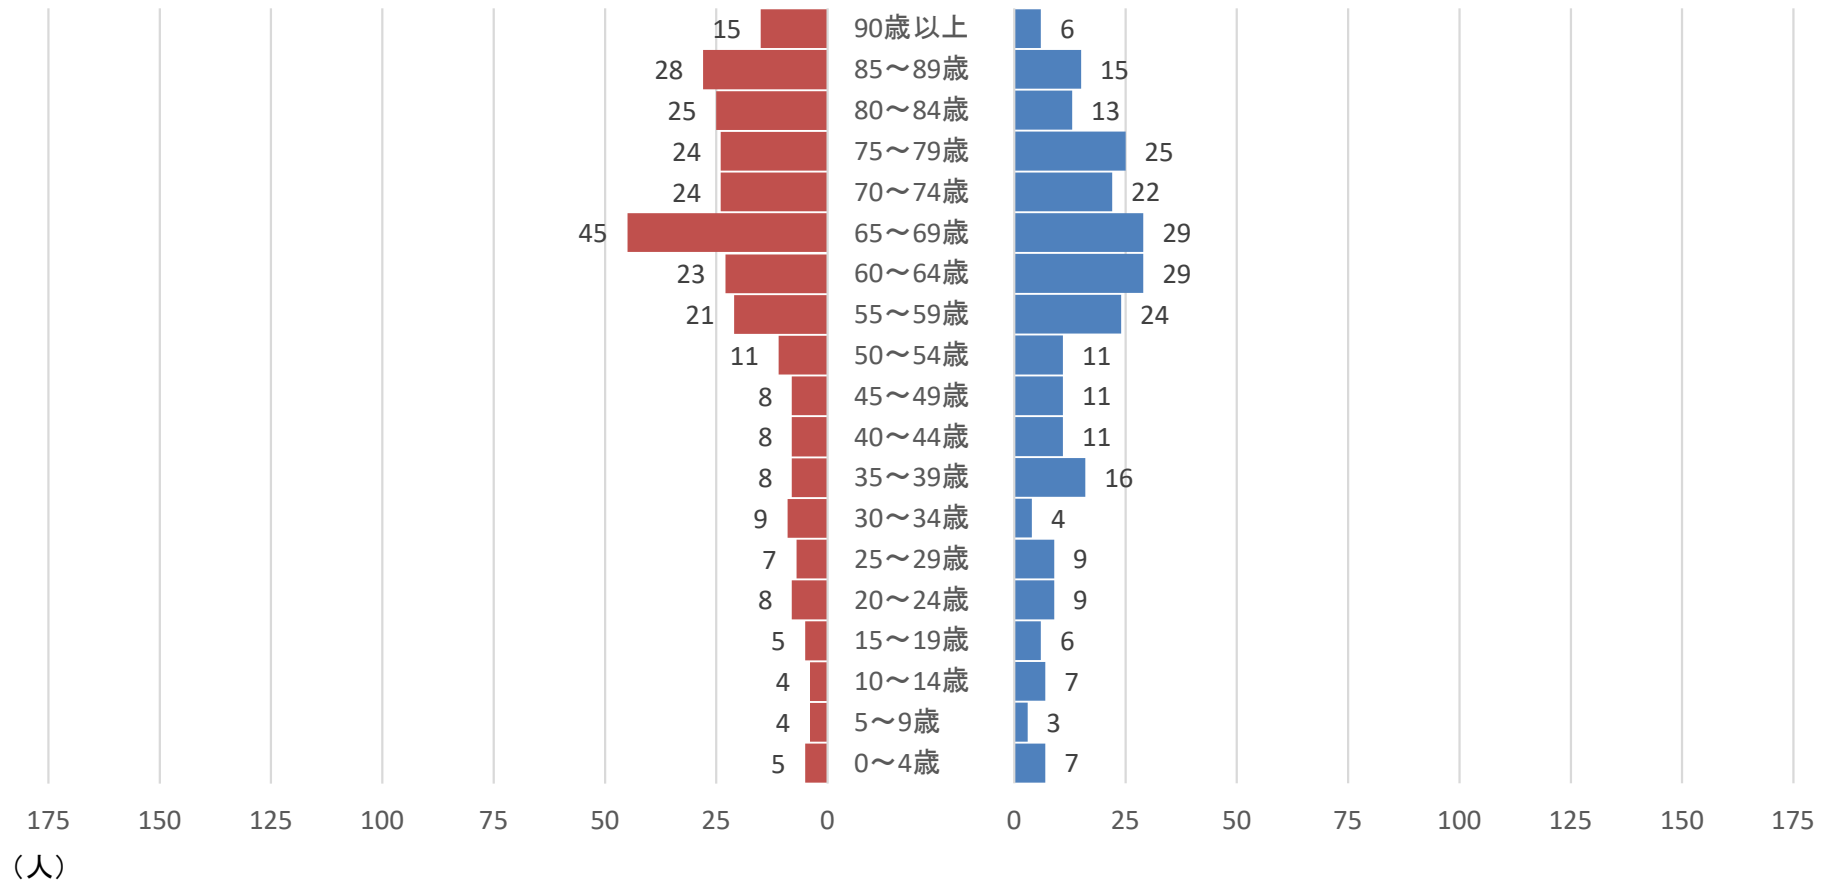

地区別人口ピラミッド

(黒淵・津口)

(人)

女性

男性

データ元: H27年国勢調査小地域集計より
(年齢不詳除く)