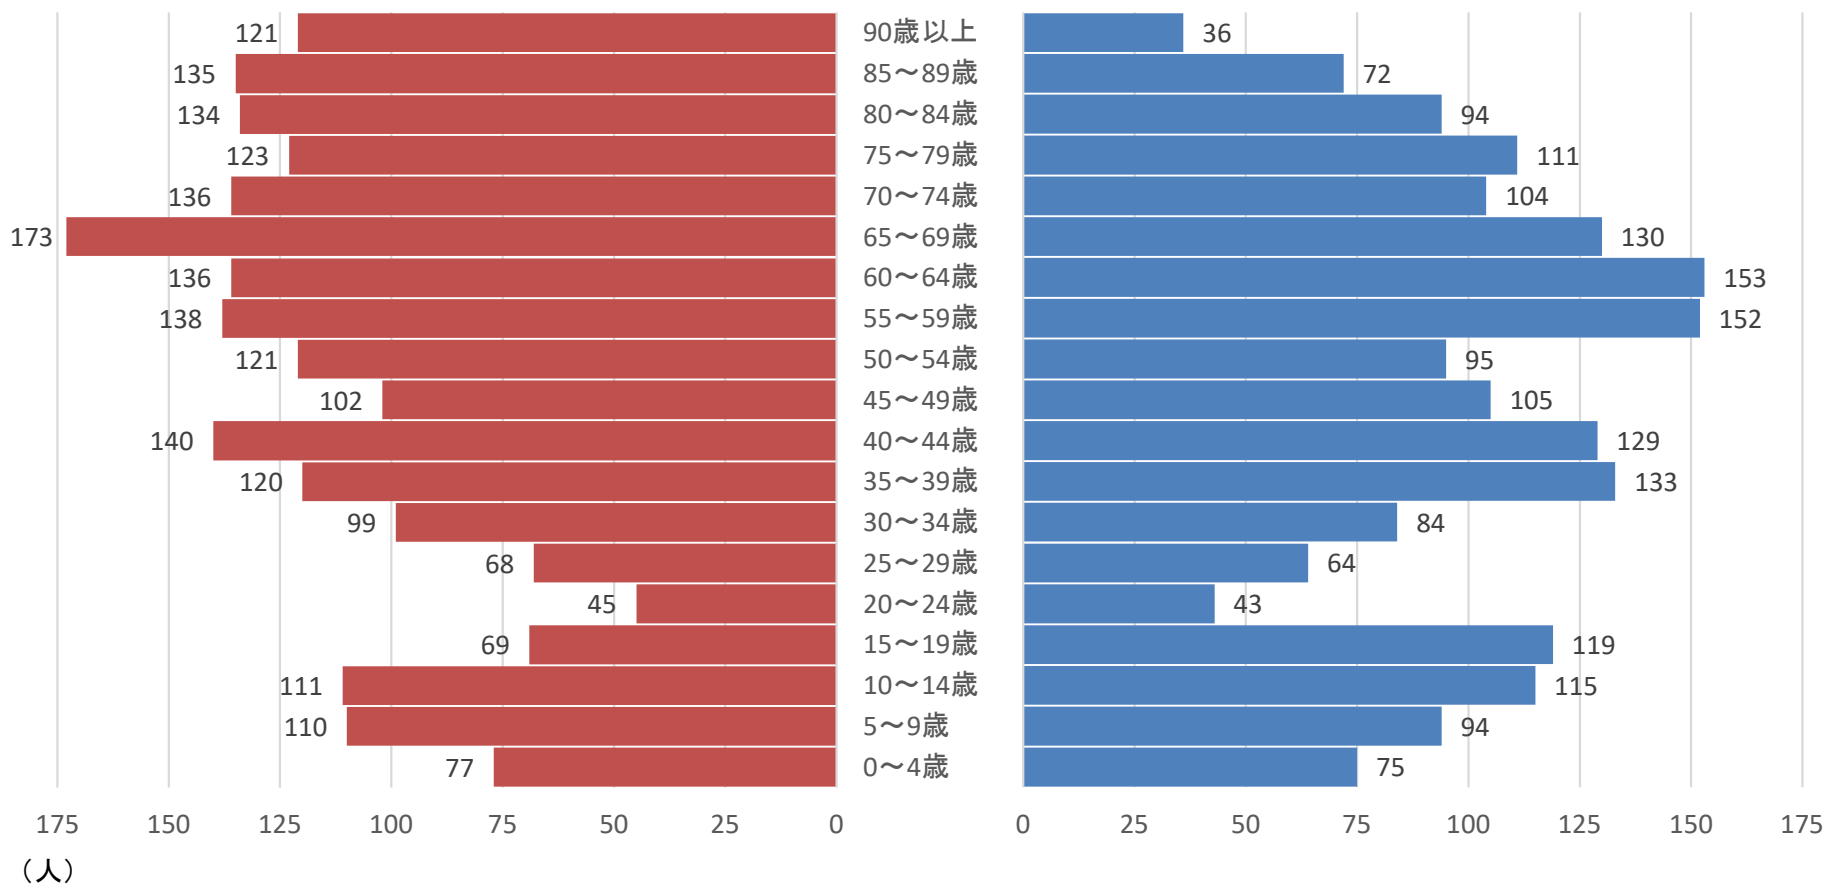

地区別人口ピラミッド

(本郷・井折・寺町・西神崎・東神崎・三郎丸・青山)

(人)

女性

男性

データ元: H27年国勢調査小地域集計より
(年齢不詳除く)