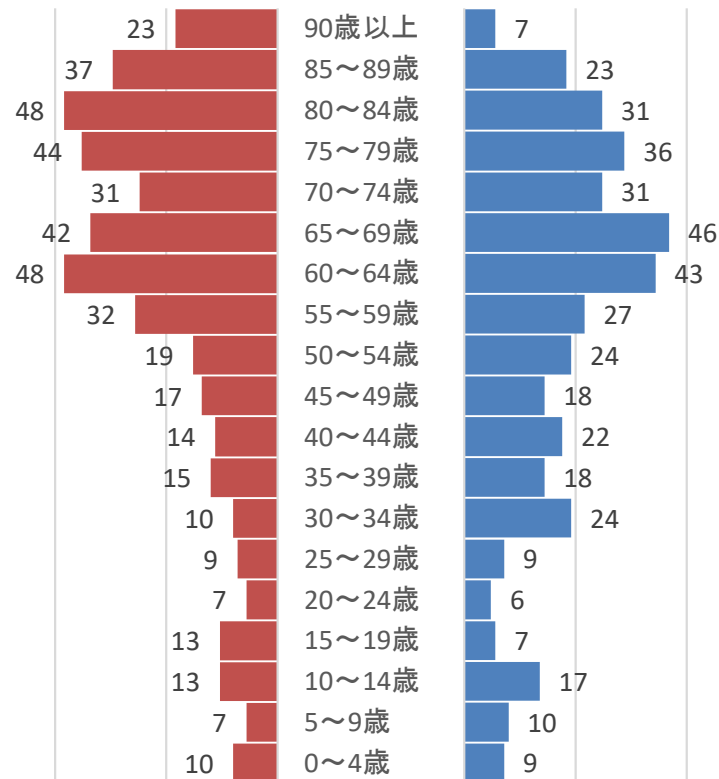

地区別人口ピラミッド

(青近・別迫・赤屋)

(人)

女性

男性

175
150
125
100
75
50
25
0

0
25
50
75
100
125
150
175

(人)

データ元: H27年国勢調査小地域集計より
(年齢不詳除く)