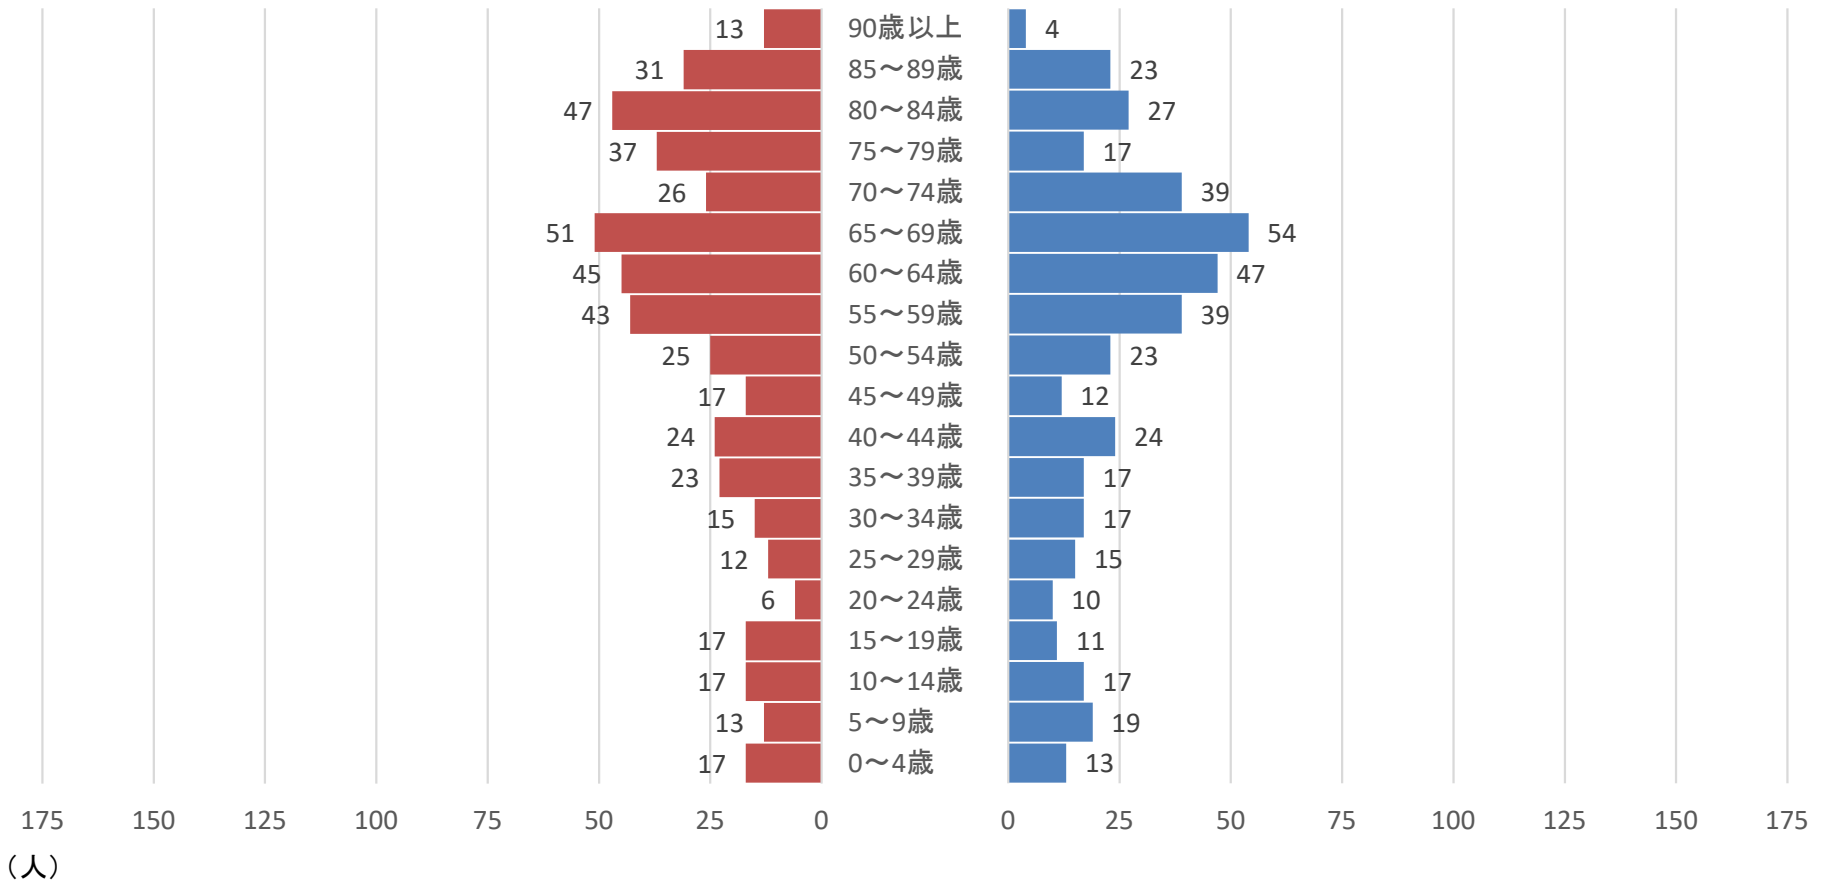

地区別人口ピラミッド

(伊尾・小谷)

(人)

女性

男性

データ元: H27年国勢調査小地域集計より
(年齢不詳除く)