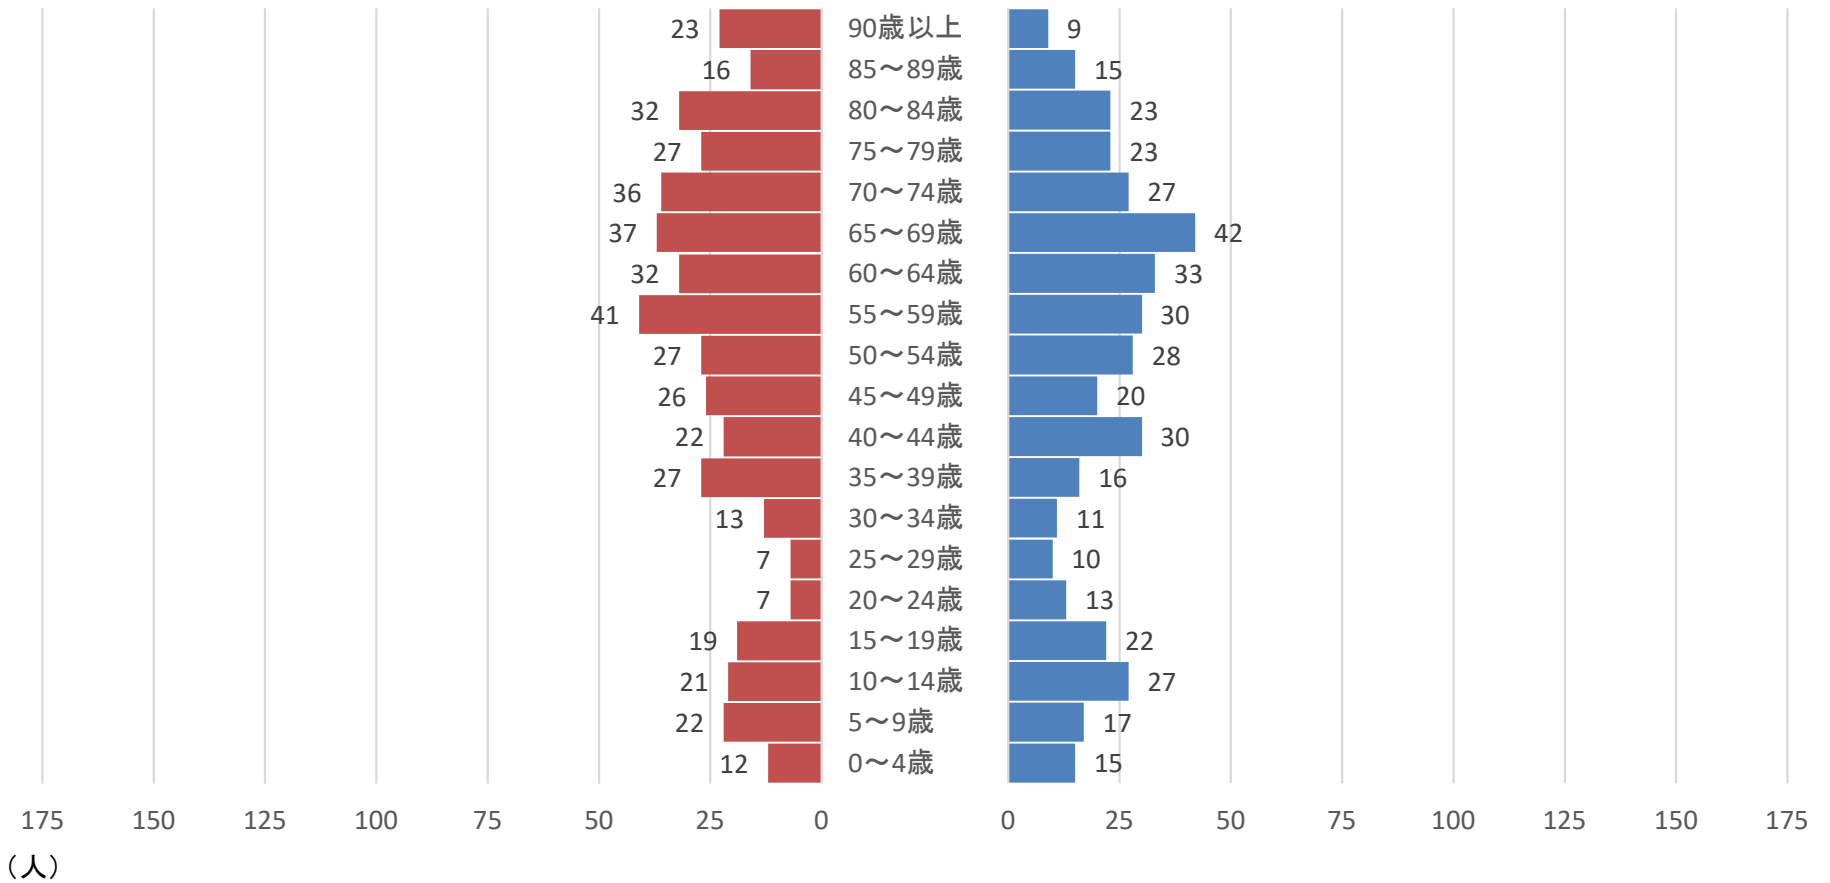

地区別人口ピラミッド

(東上原・川尻)

(人)

女性

男性

データ元: H27年国勢調査小地域集計より
(年齢不詳除く)