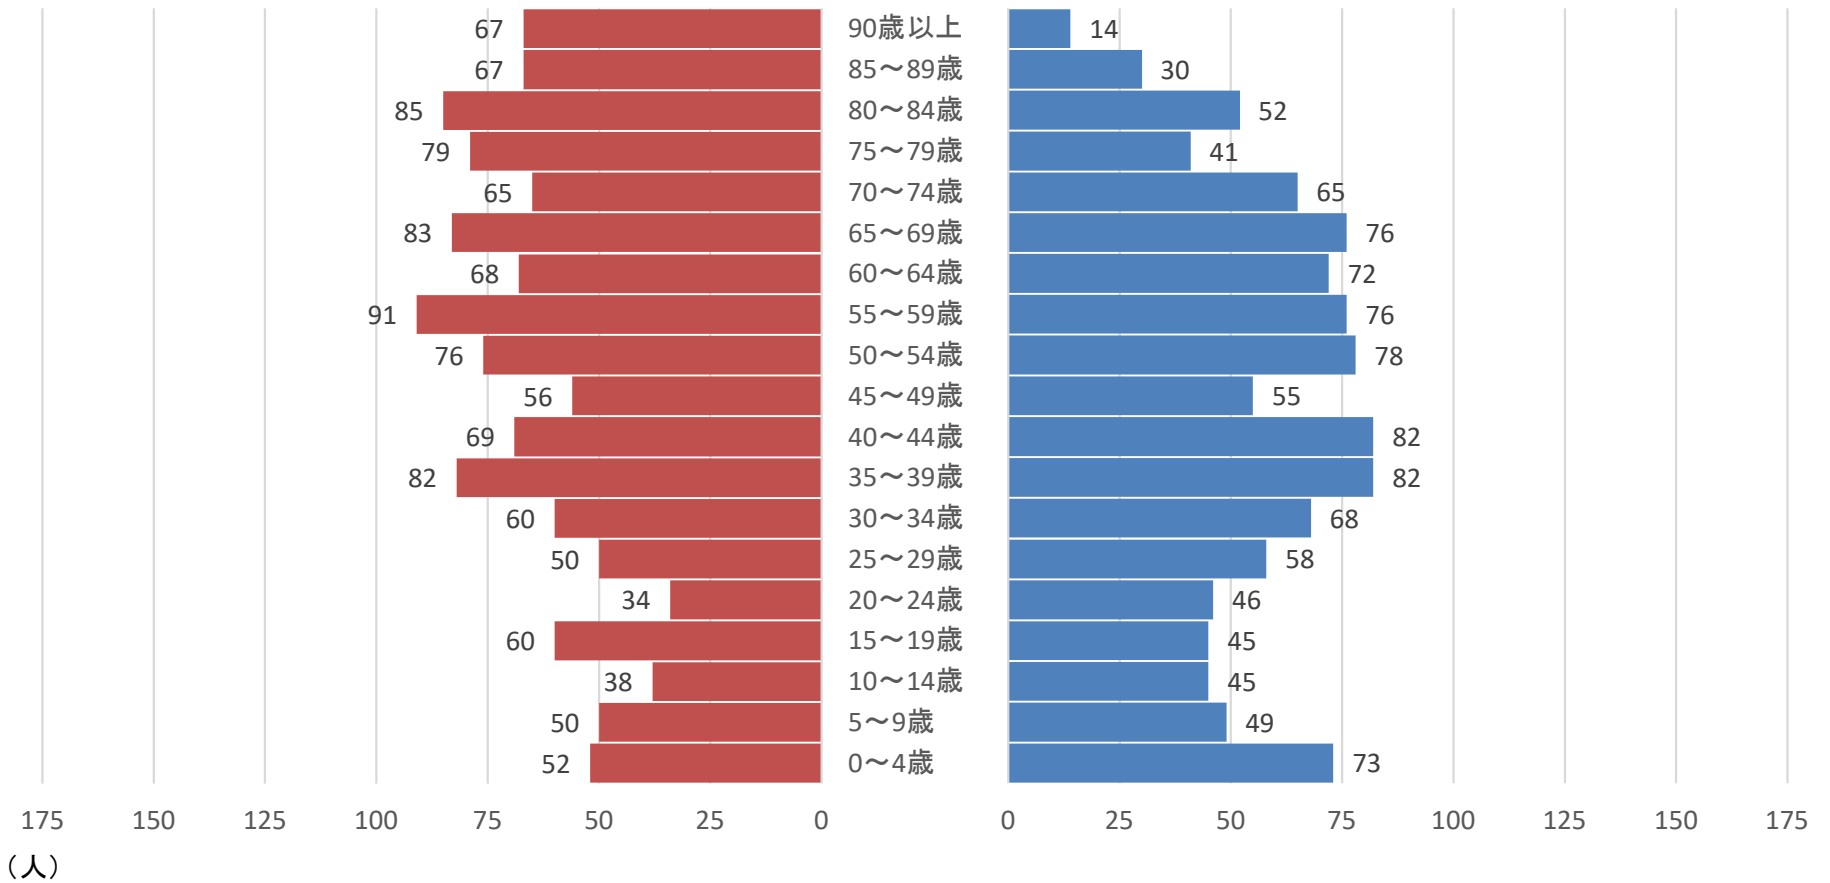

# 地区別人口ピラミッド

(甲山・小世良・西上原)

(人)

女性

男性

データ元: H27年国勢調査小地域集計より  
(年齢不詳除く)