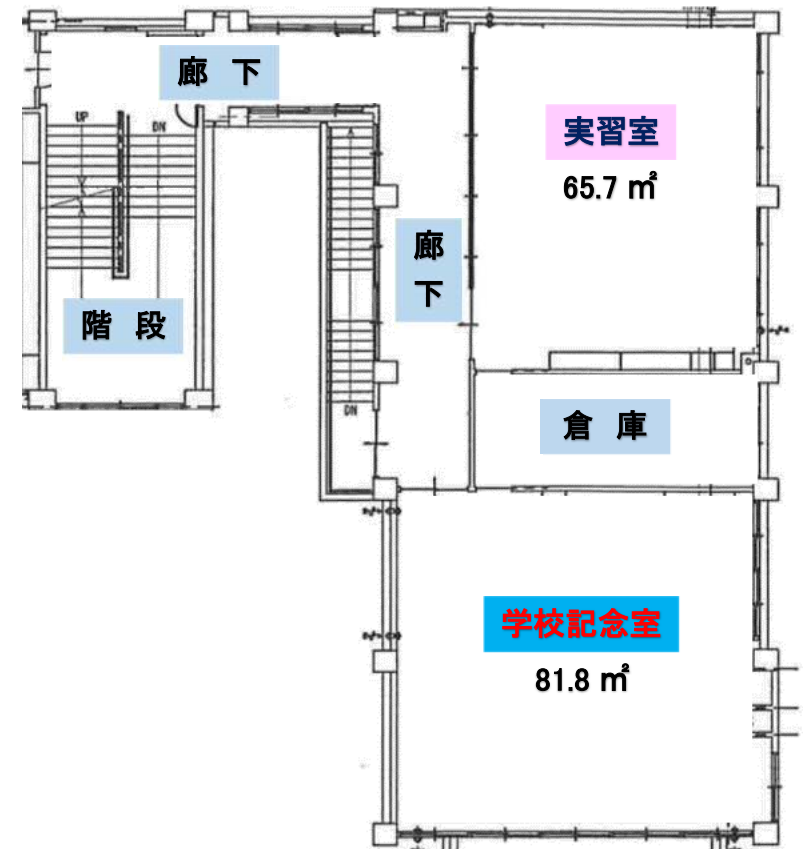

西大田自治センター1階平面図

西大田自治センター2階平面図