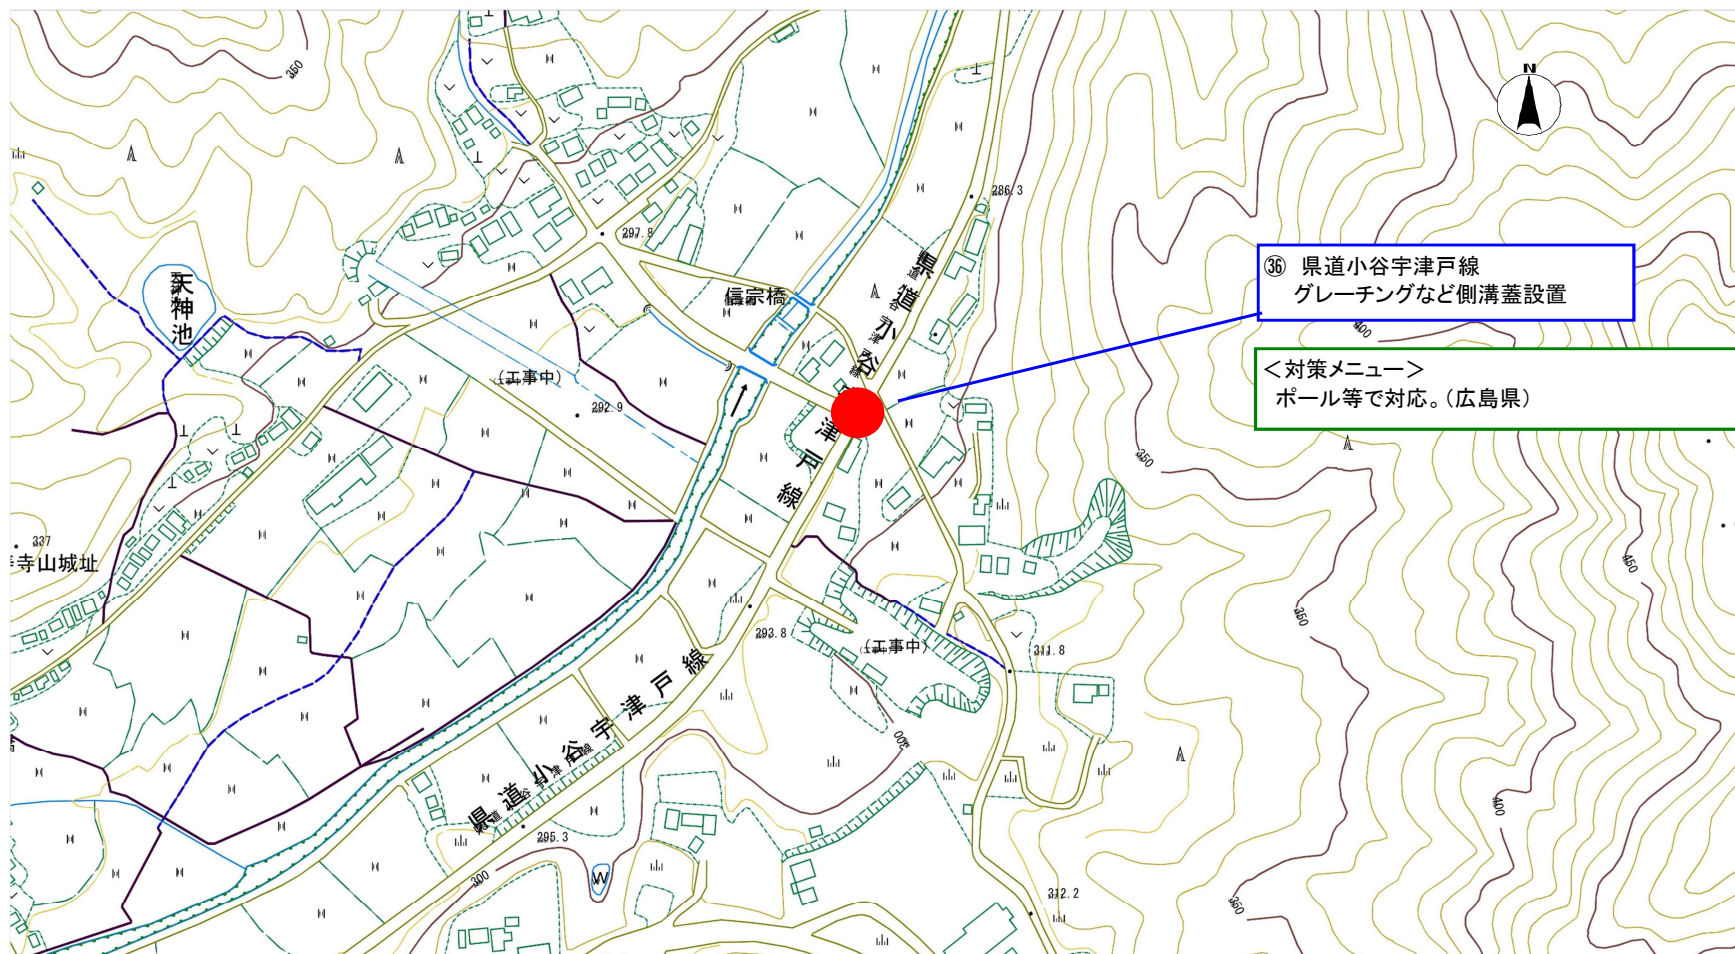

# せらひがし小学校 通学路対策箇所図

【対策検討メンバー】世羅警察署、広島県東部建設事務所三原支所、世羅町教育委員会、せらひがし小学校、世羅町

No.36