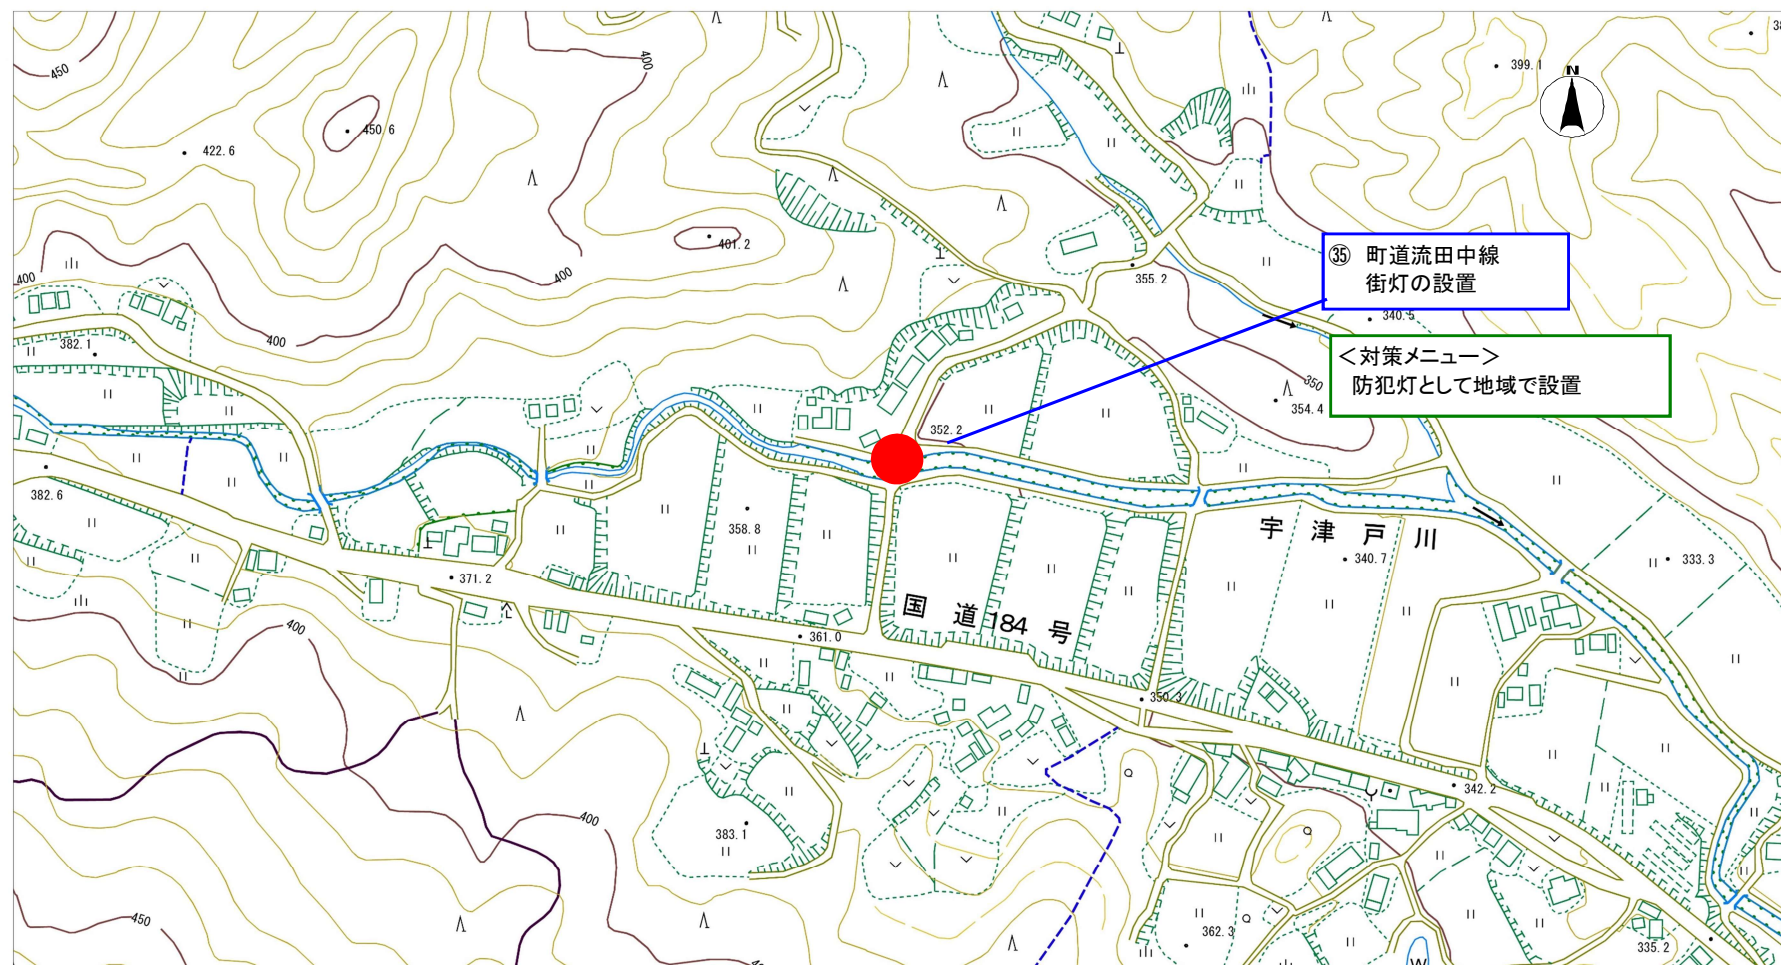

# せらひがし小学校 通学路対策箇所図

【対策検討メンバー】世羅警察署、広島県東部建設事務所三原支所、世羅町教育委員会、せらひがし小学校、世羅町

No.35