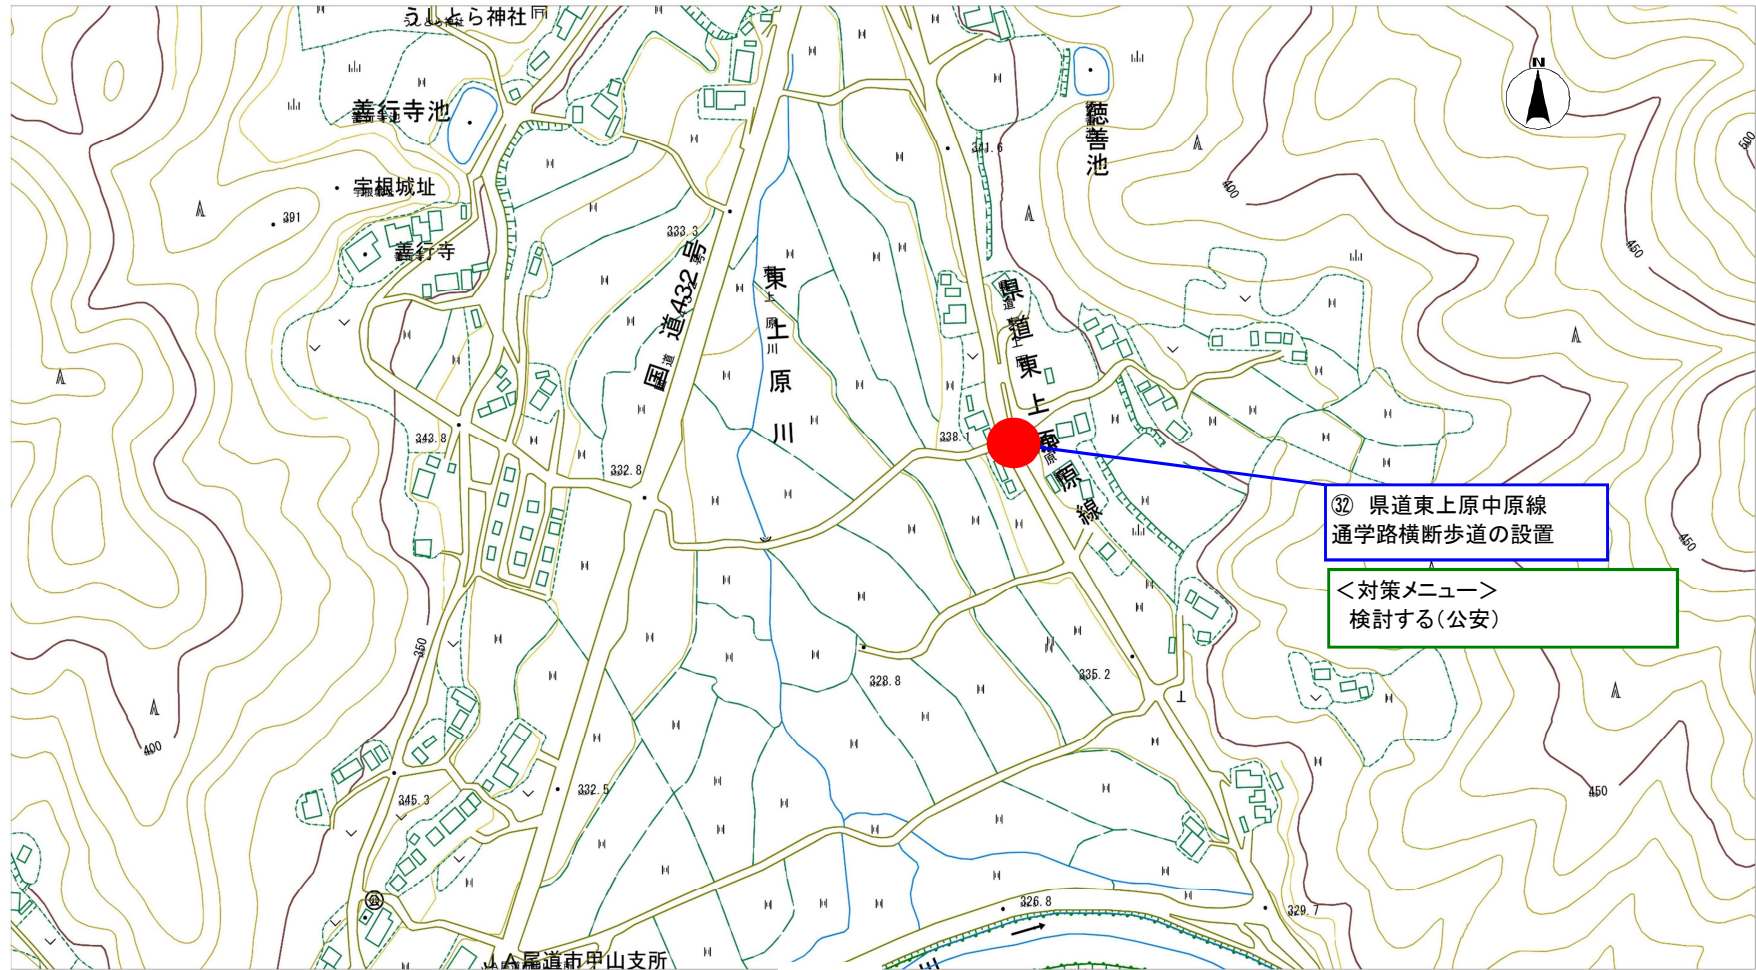

# せらひがし小学校 通学路対策箇所図

【対策検討メンバー】世羅警察署、広島県東部建設事務所三原支所、世羅町教育委員会、せらひがし小学校、世羅町

No.32