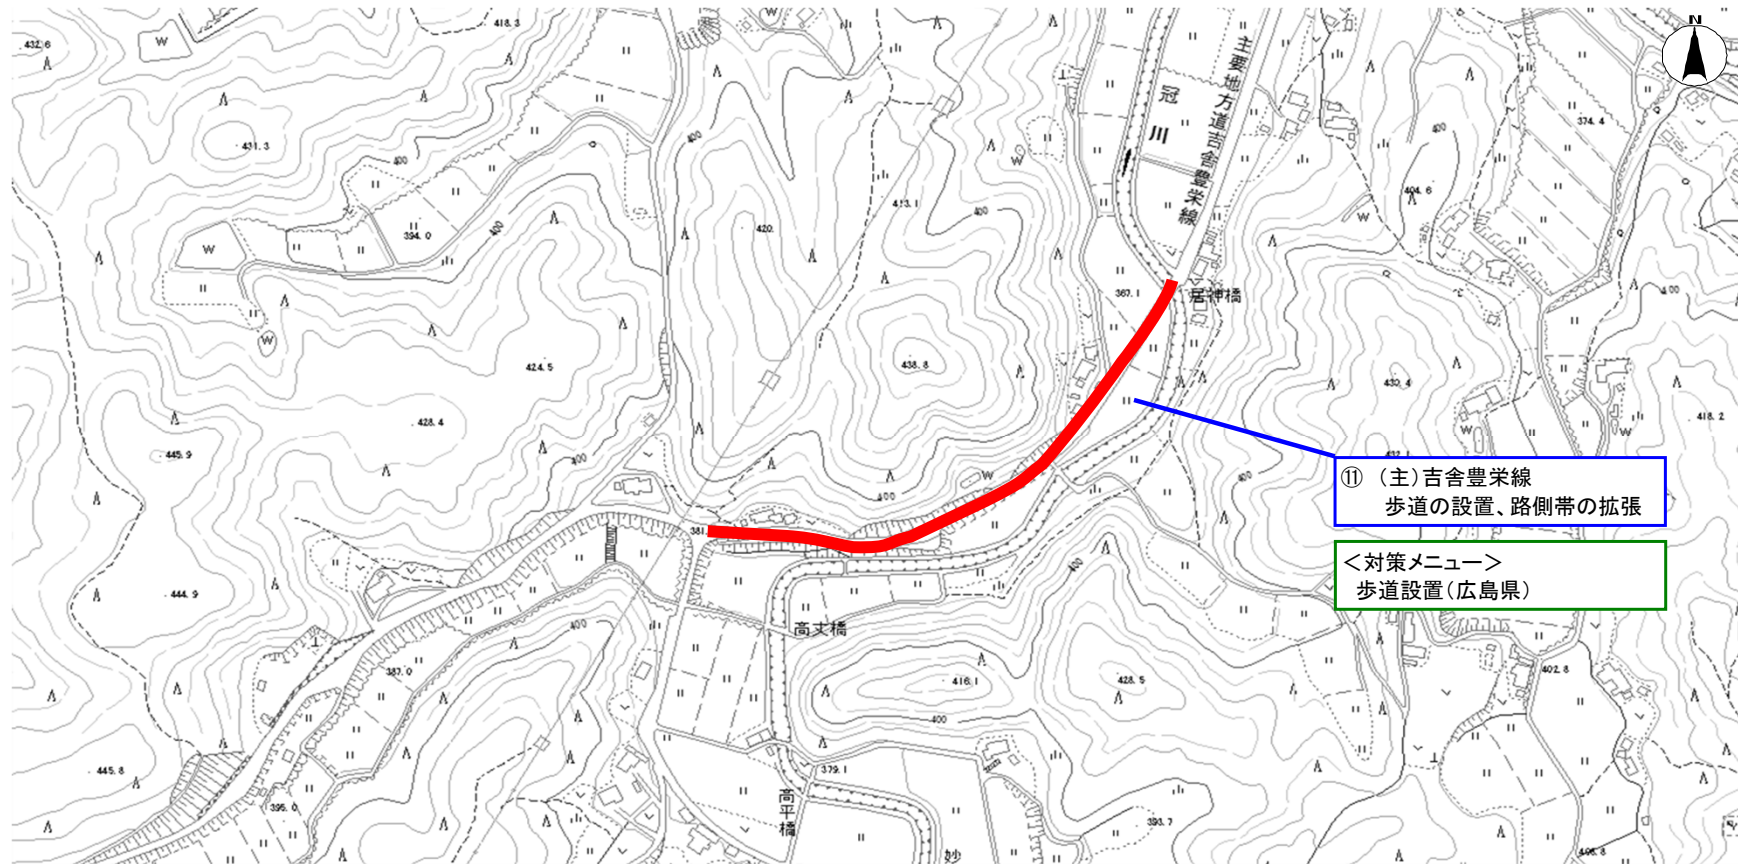

中学校 通学路対策箇所図

【対策検討メンバー】世羅警察署、広島県東部建設事務所三原支所、世羅町教育委員会、世羅西中学校、世羅町

(主)三次大和線交差点まで

No.9、No.10

中学校 通学路対策箇所図

【対策検討メンバー】世羅警察署、広島県東部建設事務所三原支所、世羅町教育委員会、世羅西中学校、世羅町

No.11

中学校 通学路対策箇所図

【対策検討メンバー】世羅警察署、広島県東部建設事務所三原支所、世羅町教育委員会、世羅西中学校、世羅町