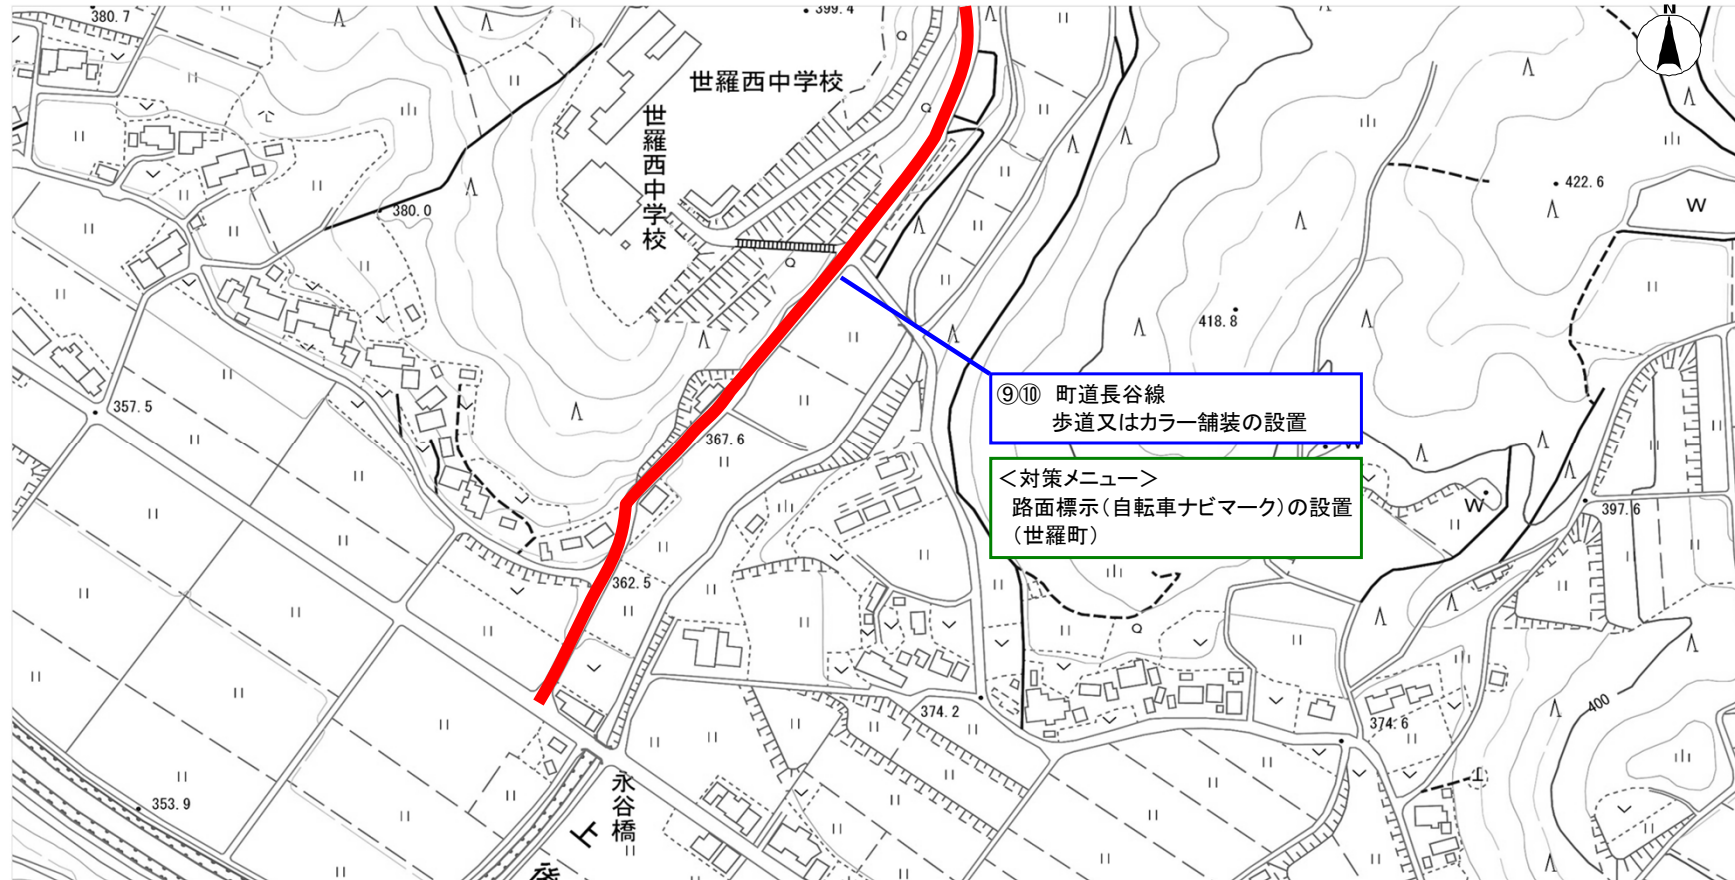

中学校 通学路対策箇所図

【対策検討メンバー】世羅警察署、広島県東部建設事務所三原支所、世羅町教育委員会、世羅西中学校、世羅町

(主)三次大和線交差点まで

No.9、No.10

中学校 通学路対策箇所図

【対策検討メンバー】世羅警察署、広島県東部建設事務所三原支所、世羅町教育委員会、世羅西中学校、世羅町

No.11

中学校 通学路対策箇所図

【対策検討メンバー】世羅警察署、広島県東部建設事務所三原支所、世羅町教育委員会、世羅西中学校、世羅町