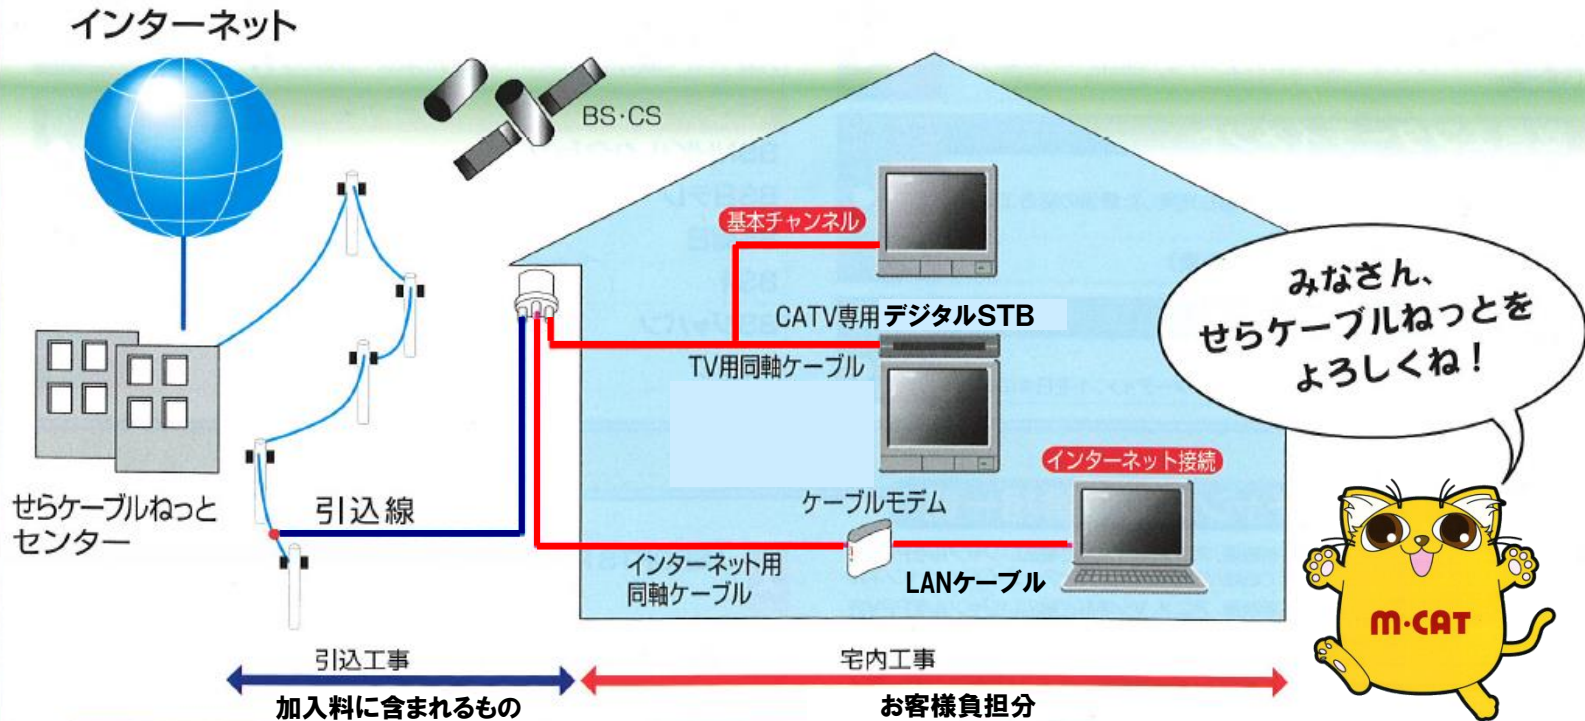

ケーブルテレビとは

ケーブルテレビの仕組み

引込工事

電柱に張り巡らされたケーブルを皆様の家の軒下まで引き込む屋外工事です。軒下には電気事故防止のための保安器を取り付けます。

テレビ配線工事

テレビへの配線とチャンネル調整が必要です。尚、多チャンネルをご視聴の場合、CATV専用 **デジタルSTB** の設置が必要です。

インターネット配線工事および設定

パソコンとケーブルモデムの接続およびパソコンの設定が必要です。設定が完了したらその日からお使いいただけます。