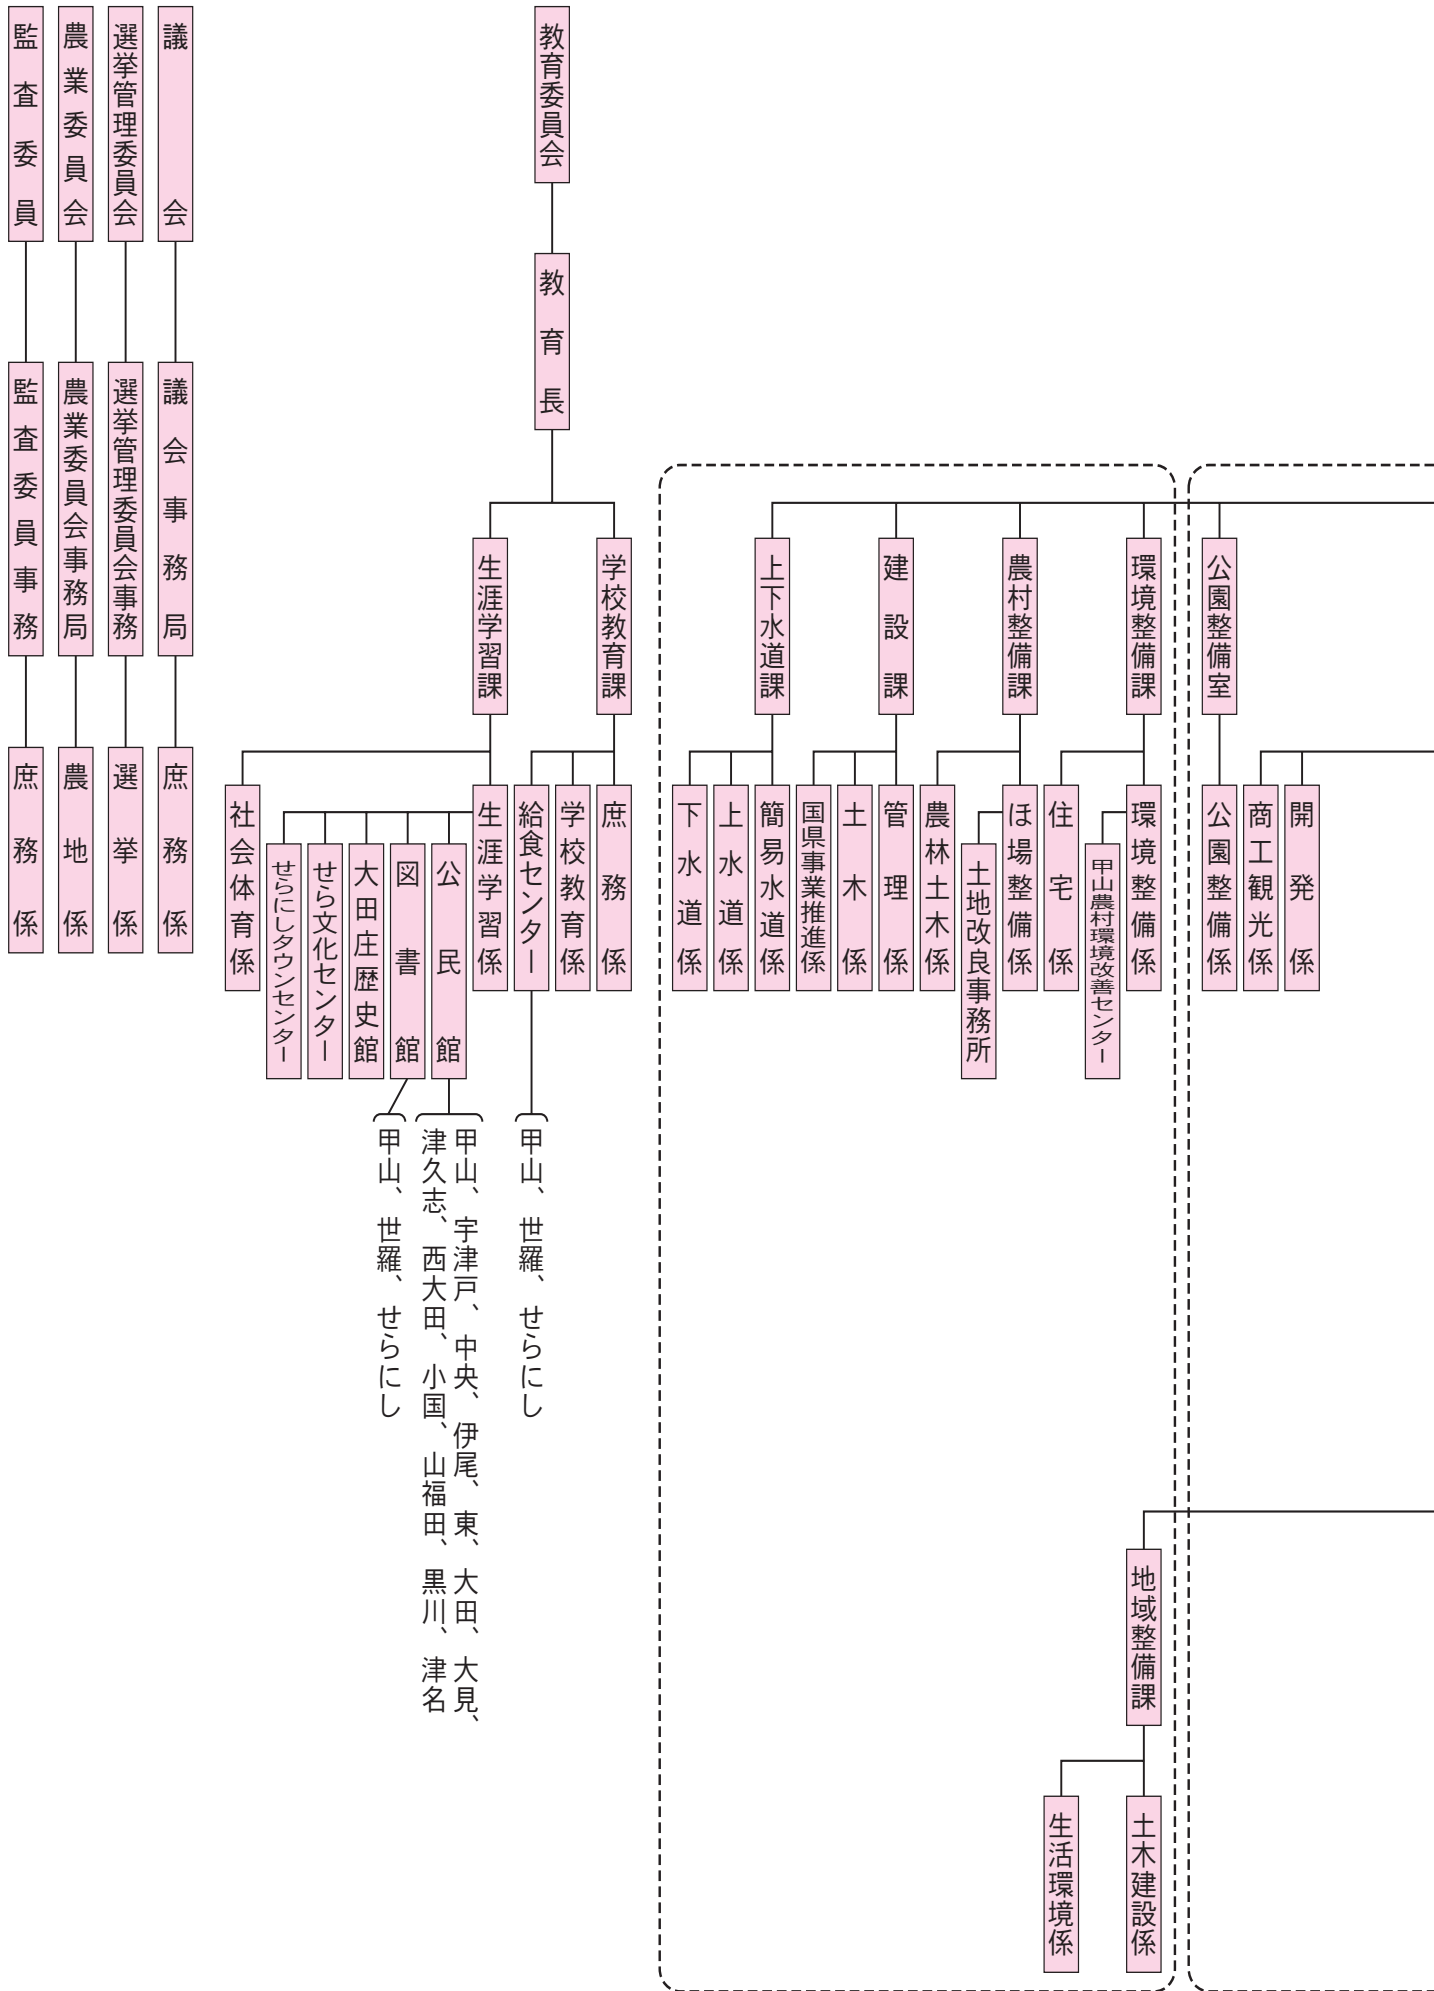

新町行政機構図

本所

支所長

支所

協議会の動き

6月

- 2日 第29回総務企画部会
- 2日 第24回教育文化部会
- 3日 第23回福祉生活環境部会
- 4日 第28回産業部会
- 4日 第22回建設部会
- 9日 第26回幹事会
- 23日 第20回世羅郡三町合併協議会
- 25日 第30回総務企画部会
- 28日 第24回福祉生活環境部会
- 29日 第23回建設部会
- 29日 第25回教育文化部会