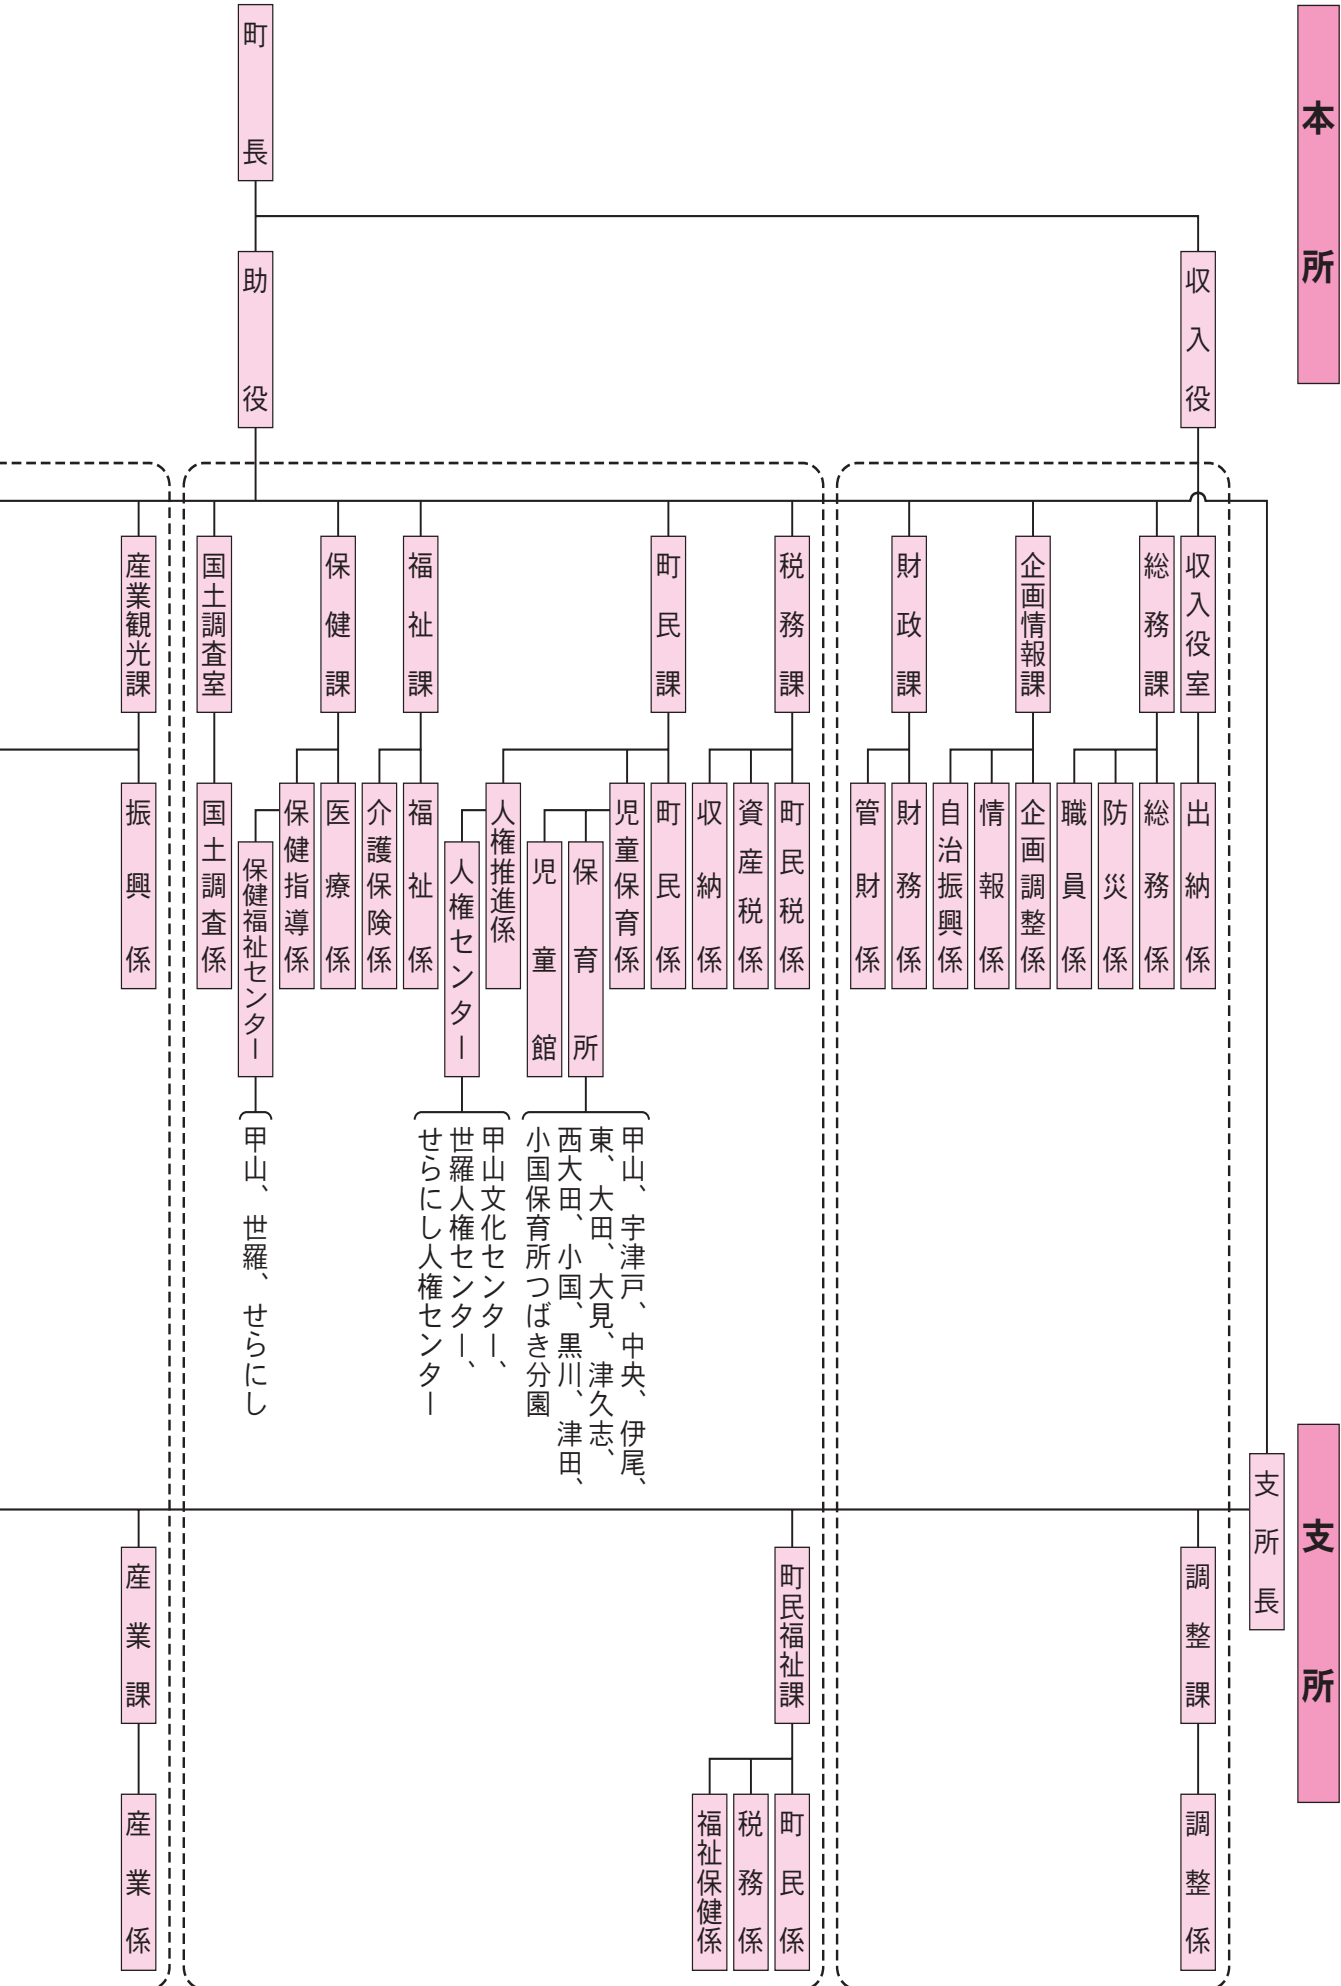

新町行政機構図

本所

支所長

支所

協議会の動き

6月

- 2日 第29回総務企画部会
- 2日 第24回教育文化部会
- 3日 第23回福祉生活環境部会
- 4日 第28回産業部会
- 4日 第22回建設部会
- 9日 第26回幹事会
- 23日 第20回世羅郡三町合併協議会
- 25日 第30回総務企画部会
- 28日 第24回福祉生活環境部会
- 29日 第23回建設部会
- 29日 第25回教育文化部会